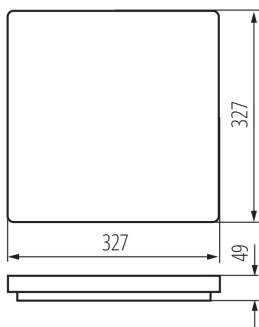

Stropní LED svítidlo