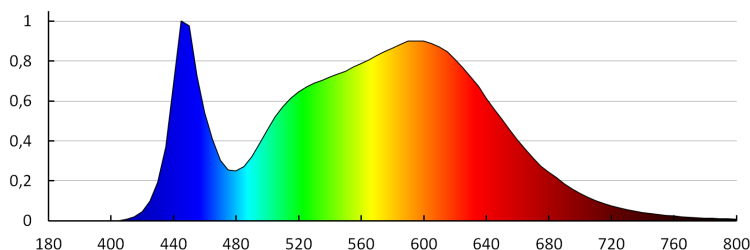

DALŠÍ INFORMACE:

- •
- Certifikát PZH: Číslo B.BK.60112.0278.2023, platný do 6. listopadu 2028