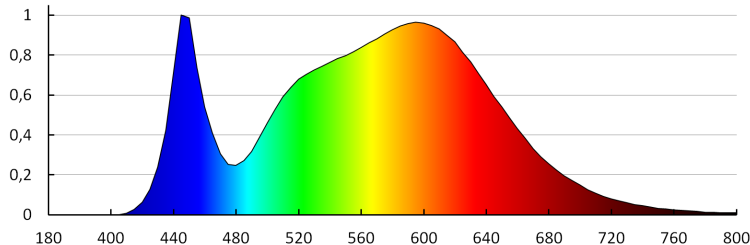

Stropní LED svítidlo

Rozsah okolních teplot, kterým může být výrobek vystaven

[°C]: -20÷35

Materiál korpusu: plast

Typ čidla: mikrovlnný

Typ přípojky: samosvorná svorkovnice

Rozsah průměrů používaných vodičů [mm²]: 0,5-2,5

Doba činnosti čidla [sekunda-minuta]: 5-5

Doba nahřívání lampy [s]: ≤1

Doba zapálení lampy [s]: ≤0,5

Provozní kmitočet čidla [MHz]: 5,8

Detekční úhel čidla [°]: 360

Nastavení úrovně intenzity osvětlení, při níž čidlo detekuje pohyb [lx]: 2/10/50/off

Stupeň krytí IP: 54

Dosah čidla [m]: max 9

DALŠÍ INFORMACE:

- •
- Certifikát PZH: Číslo B.BK.60112.0278.2023, platný do 6. listopadu 2028