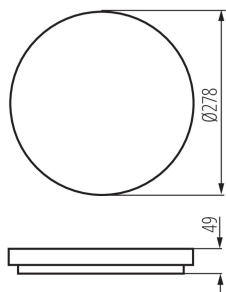

Stropní LED svítidlo

Kanlux VARSO LED je rodina hermetických plafonů s integrovaným LED zdrojem světla. Je to vynikající návrh jak pro investice (bytová družstva, hotely), tak pro jednotlivé domácnosti, kde je zapotřebí zvýšená odolnost proti vlhkosti (IP54). Pro osvětlení zvláště velkých ploch nabízíme Kanlux VARSO HI s výkonem 36 wattů, jehož světelný tok je až 3 600 lumenů. Nezapomeňte, že jsou k dispozici také verze Kanlux VARSO se senzory pohybu (SE).

VŠEOBECNÉ ÚDAJE:

Barva: bílá

Místo montáže: k usazení na strop

Místo použití: uvnitř i vně

Mikro mezera mezi kontakty relé: ano

Minimální vzdálenost od osvětlovaného objektu: 0,5m

Možnost spolupráce se stmívačem: ne

Wykrywanie ruchu: ano

Výška [mm]: 49

Průměr [mm]: 278

Regulace citlivosti: ano

Integrovaný LED zdroj světla: ano

TECHNICKÉ ÚDAJE:

Jmenovité napětí [V]: 220-240 AC

Jmenovitá frekvence [Hz]: 50

Maximální výkon [W]: 18

Třída ochrany před úrazem elektrickým proudem: II

Materiál difuzoru: plast

Typ diody: LED SMD

Světelný tok svítidla [lm]: 1700

Užitečný světelný tok světelného zdroje světla Φ_{use} [lm]: 2200

Užitečný světelný tok světelného zdroje světla Φ_{use} [lm]: v kouli (360°)

Barva světla: bílá

Náhradní teplota chromatičnosti [K]: 4000

Stálost barev v násobcích MacAdamovy elipsy: ≤ 6

Index podání barev: 80

Životnost [h]: 20000

Koeficient udržení světelného toku vůči ukončení nominální doby použitelnosti: L70B50

Počet cyklů zap/vyp: ≥ 20000

Úhel svícení [°]: 120

Světelná účinnost [lm/W]: 94