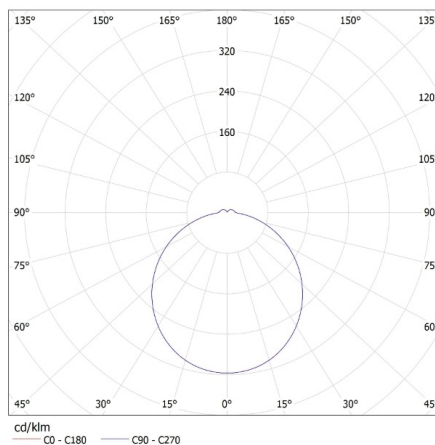

KANLUX S.A. (kat 26981) VARSO LED 18W-NW-O-SE / LDC (Polar)