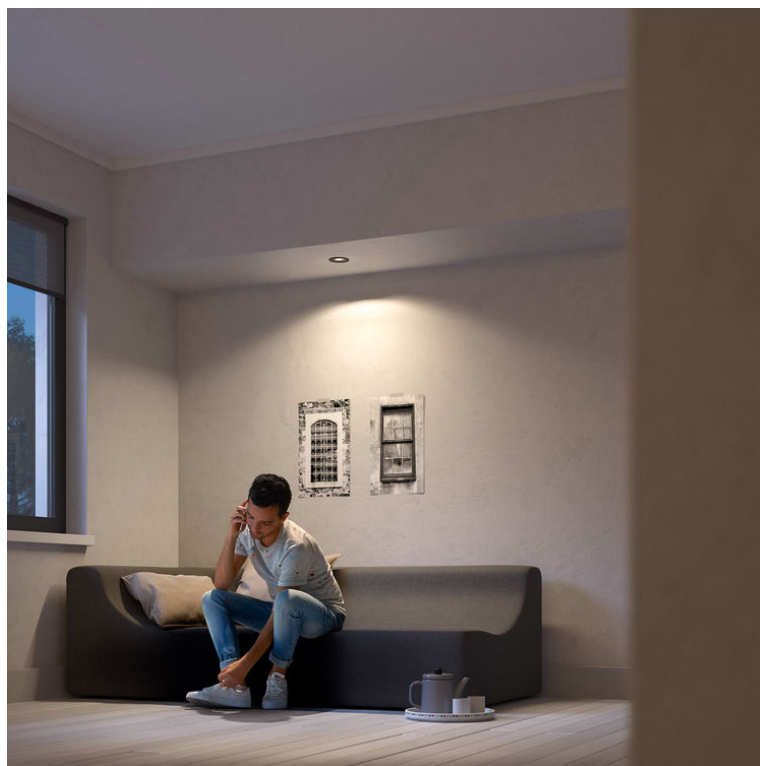

PHILIPS

Zapustné bodové
svítidlo

myLiving

DONEGAL

chrom

LED

50391/11/PN

Vytvořte si ten pravý styl osvětlení

Zapuštěné bodové svítidlo Philips Donegal je vyrobeno z prvotřídního materiálu, který se nezaprší, je odolný proti korozi a není náročný na údržbu. Doplňte své bodové svítidlo stylovou žárovkou Philips GU10 LED a zajistěte si tak vysoce kvalitní osvětlení s dlouhou životností.

Zvláštní vlastnosti

- Žárovka není součástí balení
- Snadná výměna žárovky

Navrženo pro váš obývací pokoj i ložnici

- Prvotřídní materiál
- Bez prachu, bez koroze