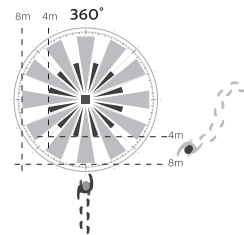

ZEUS LED

CZ | Přisazené stropní nebo nástěnné kruhové svítidlo s plastovou základnou a polykarbonátovým krytem. Je vhodné pro osvětlení veřejných prostor, chodeb, sociálních zařízení apod. Vyšší krytí IP umožňuje využití i v prostředí se zvýšenou prašností a vlhkostí. Polykarbonátový kryt odolává i úmyslnému poškození. Některé verze jsou vybaveny i pohybovým RADAR senzorem. Při nastavení času STBY nedojde po vypršení nastaveného času TIME k úplnému vypnutí svítidla, ale pouze ke snížení hodnoty osvětlení na 25%.

PN31300049	☐	☐	LED	16W	IP66	1760lm
PN32300004		☐	LED	16W	IP66	1760lm
PN32300005		☐	LED	16W	IP66	1760lm
PN32300006		☐	LED	16W	IP66	1760lm

RADAR senzor | RADAR sensor