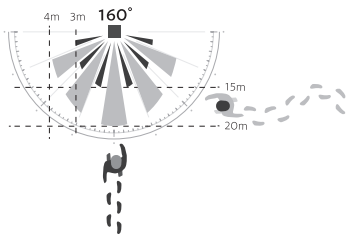

TIME<sup>RF</sup>  
10s (±3s)  
12min (±1min)

LUX<sup>RF</sup>  
3lx  
2000lx

2x1,5mm<sup>2</sup>

IK10

### ROZMĚRY | DIMENSIONS | AUSMAßE