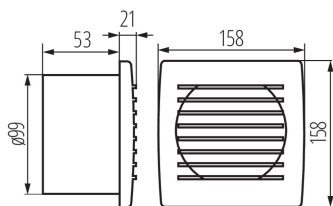

Ventilátor

VŠEOBECNÉ ÚDAJE:

Barva: bílá

Místo montáže: k zabudování do zdi

Místo použití: uvnitř

Délka [mm]: 158

Šířka [mm]: 79

Výška [mm]: 158

Montážní otvor [mm]: Ø100

TECHNICKÉ ÚDAJE:

Jmenovité napětí [V]: 220-240 AC

Jmenovitá frekvence [Hz]: 50

Maximální výkon [W]: 19

Třída ochrany před úrazem elektrickým proudem: II

Otáčky motoru: 2550

Typ ložiska: kuličkové

Typ přípojky: svorkovnice

Rozsah průměrů používaných vodičů [mm²]: 1

Akustický tlak [dB]: 39.5

Objem průtoku vzduchu [m³/h]: 100

Příkon motoru [W]: 19

Stupeň krytí IP: X4

Stupeň ochrany: II

DALŠÍ INFORMACE:

- produkt je dostupný pouze pro zákazníky Kanlux Česká Republika
- počet otáček: 2550/min
- objemový průtok vzdušiny 100m³/h
- hladina hluku 39,5dB (A)
- model AERO DK100L je vybavený kontrolkou / AERO RK100 je vybavený kontrolkou, tahovým vypínačem a šňůrou s vidlicí / AERO RK100T je vybaven kontrolkou a časovým vypínačem