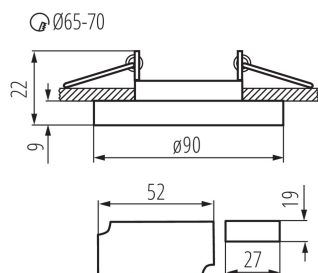

Stropní bodové svítidlo

Kanlux SOREN jsou skleněná svítidla, jejichž další výhodou je barevný dekorativní LED pásek osvětlující skleněnou základnu svítidla.

VŠEOBECNÉ ÚDAJE:

Barva: stříbrná
Povinnost používání samostínících lamp: ano
Místo montáže: k zabudování do stropu
Místo použití: uvnitř
Minimální vzdálenost od osvětlovaného objektu: 0,5m
Vyměnitelný světelný zdroj: ano
Zdroj světla v balení: ne
Výška [mm]: 22
Průměr [mm]: 90
Montážní otvor [mm]: $\varnothing 65-70$
Integrovaný LED zdroj světla: ano

TECHNICKÉ ÚDAJE:

Jmenovité napětí [V]: 220-240 AC
Jmenovitá frekvence [Hz]: 50/60
Maximální výkon [W]: max 20
Jmenovitý výkon (LED) [W]: 3,6
Zdroj světla: PAR16
Typ diody: LED SMD
Barva světla: modrá
Patice: GU10
Životnost [h]: 20000
Počet cyklů zap/vyp: ≥ 15000
Rozsah okolních teplot, kterým může být výrobek vystaven [°C]: 5÷25
Svítidlo je určeno světelným zdrojům s energetickými třídami: A++,A+,A,B,C,D,E
Materiál korpusu: sklo
Typ přípojky: šroubová svorkovnice
Rozsah průměrů používaných vodičů [mm²]: 0,75÷2,5
Součástí svítidla jsou vestavěné LED zdroje s energetickými třídami: A++,A+,A
Regulace úhlu svítidla: chybějící
Stupeň krytí IP: 20