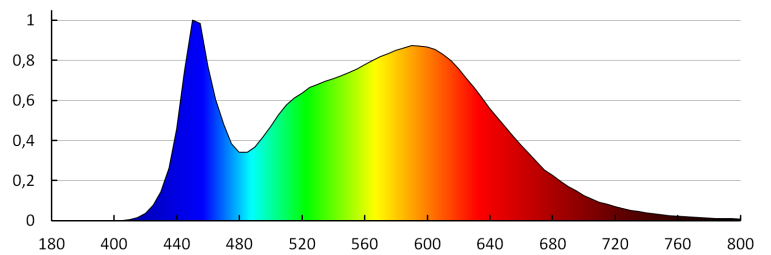

Doba nahřívání lampy [s]: ≤ 1
Doba zapálení lampy [s]: $\leq 0,5$
Provozní kmitočet čidla [MHz]: 5800
Detekční úhel čidla [°]: H360
Nastavení úrovně intenzity osvětlení, při níž čidlo detekuje pohyb [lx]: 5/15/50/2000
Stupeň IK: 10
Stupeň krytí IP: 66
Dosah čidla [m]: max 8

KANLUX S.A. (kat 19062) DABA N LED SMD DL-16W / Krzywa rozsyłu światła (biegunowo)