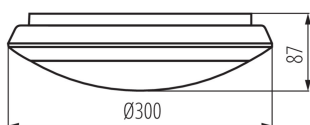

Stropní LED svítidlo

Energeticky úsporné svítidlo Kanlux DABA N umožňuje snížit náklady na energii díky použití snímačů pohybu a soumraku. To způsobí, že svítí, pouze když je to nutné. Kromě toho jeho parametry (IP66, IK10) znamenají, že může být namontován prakticky kdekoli! Funkce STAND BY DIMMING znamená, že po naprogramovaném čase bez pohybu přejde plafon do pohotovostního režimu a snižuje světelný tok o 20%.

VŠEOBECNÉ ÚDAJE:

Barva: bílá

Místo montáže: k usazení na zeď, k usazení na strop

Místo použití: uvnitř i vně

Minimální vzdálenost od osvětlovaného objektu: 0,5m

Možnost spolupráce se stmívačem: ne

Vyměnitelný světelný zdroj: ne

Výška [mm]: 87

Průměr [mm]: 300

Regulace citlivosti: ano

Integrovaný LED zdroj světla: ano

TECHNICKÉ ÚDAJE:

Jmenovité napětí [V]: 220-240 AC

Jmenovitá frekvence [Hz]: 50/60

Maximální výkon [W]: 16

Třída ochrany před úrazem elektrickým proudem: II

Materiál difuzoru: plast

Typ diody: LED SMD

Světelný tok [lm]: 1300

Barva světla: bílá

Teplota chromatičnosti [K]: 4000

Stejnorodost barev [SDCM]: ≤6

Index podání barev Ra: ≥80

Životnost [h]: 40000

Počet cyklů zap/vyp: ≥20000

Úhel svícení [°]: 120

Světelná účinnost [lm/W]: 81

Rozsah okolních teplot, kterým může být výrobek vystaven [°C]: -15÷35

Materiál korpusu: plast

Typ čidla: mikrovlnný

Typ přípojky: samosvorná svorkovnice

Rozsah průměrů používaných vodičů [mm²]: 0,75-2,5

Součástí svítidla jsou vestavěné LED zdroje s energetickými třídami: A++,A+,A

Doba činnosti čidla [sekunda-minuta]: 10-10