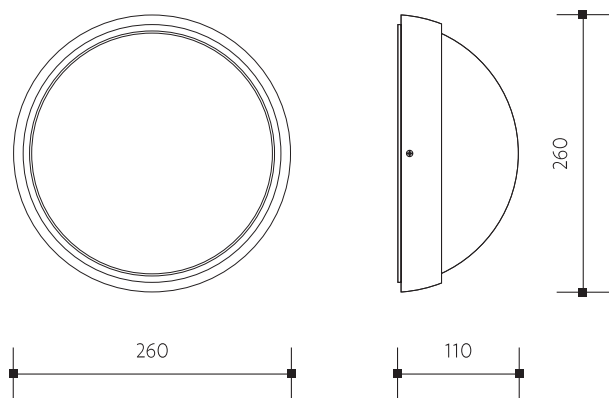

Instalace | Inštalácia | Installation | Installierung

Technické údaje sa môžu zmeniť bez předchozího upozornění.
Technické údaje sa môžu zmeniť bez předchozího upozornění.