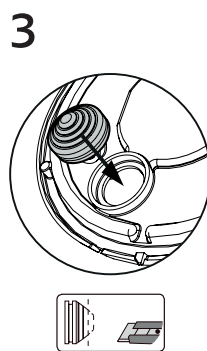

Instalace | Inštalácia | Installation | Installierung

Technické údaje sa môžu zmeniť bez předchozího upozornění.
Technické údaje sa môžu zmeniť bez předchozího upozornění.