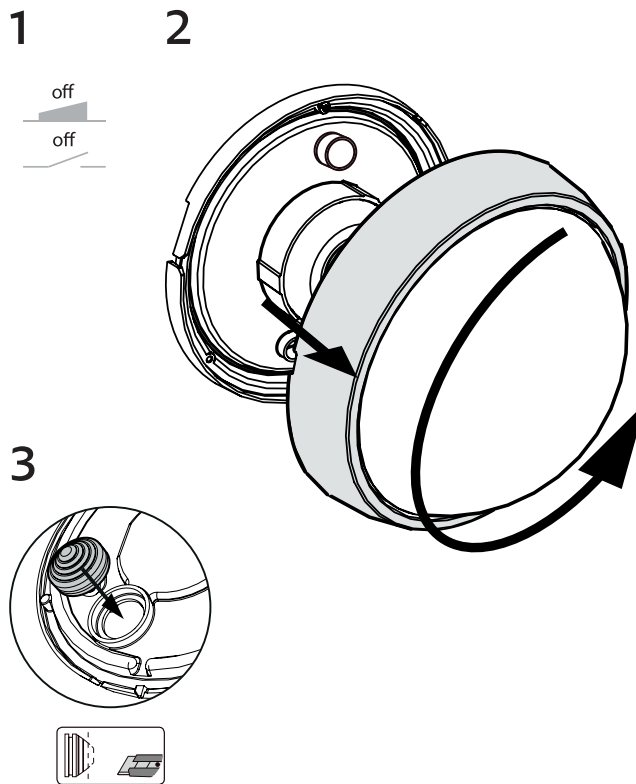

Instalace | Inštalácia | Installation | Installierung

Technické údaje sa môžu zmeniť bez předchozího upozornění.
Technické údaje sa môžu zmeniť bez předchozího upozornění.