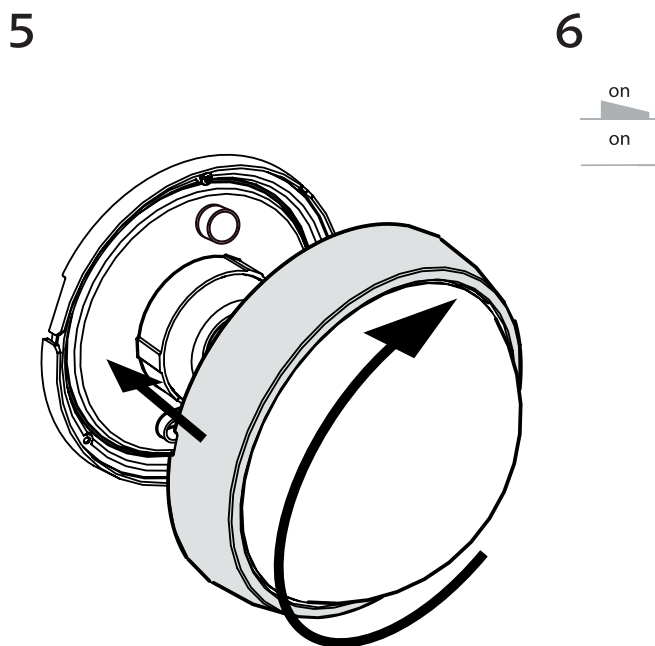

Instalace | Inštalácia | Installation | Installierung

Technické údaje sa môžu zmeniť bez předchozího upozornění.
Technické údaje sa môžu zmeniť bez předchozího upozornění.