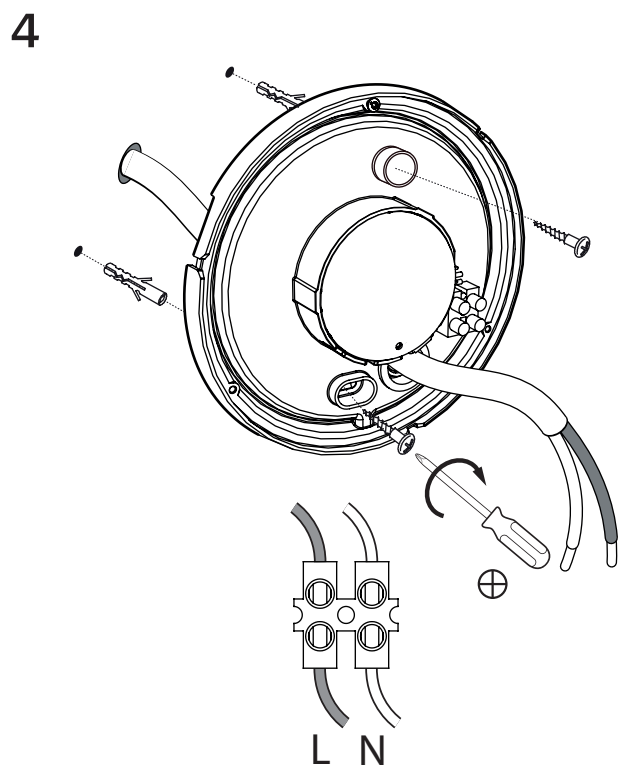

Instalace | Inštalácia | Installation | Installierung

Technické údaje sa môžu zmeniť bez předchozího upozornění.
Technické údaje sa môžu zmeniť bez předchozího upozornění.