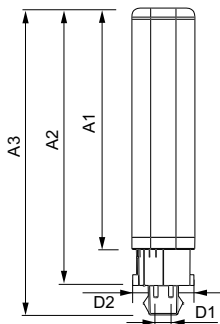

CorePro LED PLC

Spotřeba energie kWh/1000 h	6 kWh
Product Data	
Úplný kód výrobku	871869670663300
Objednací název produktu	CorePro LED PLC CorePro LED PLC 4.5W 830 4P G24q-1
EAN/UPC – výrobek	8718696706633

Objednací kód	70663300
Číslování – počet v balení	1
Číslování – balení v krabičce	10
Materiál č. (12NC)	929001351002
Celková hmotnost (kus)	0.075 kg

Rozměrové výkresy

PLED PLC 24V 5-13W 450lm 3000K G24Q-1 ND

Product	D1	D2	A1	A2	A3
CorePro LED PLC CorePro LED PLC 4.5W 830 4P G24q-1	24.3 mm	28.4 mm	95.8 mm	115 mm	130.6 mm