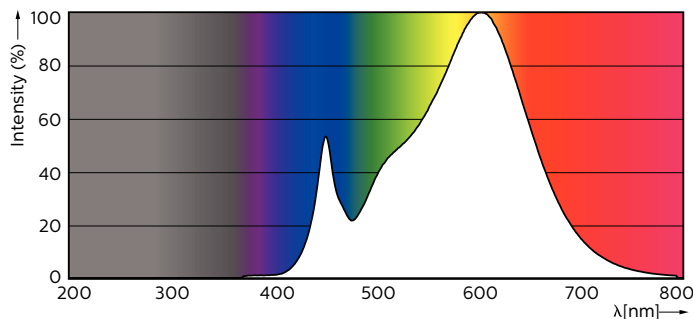

LEDtube 100mm 5W G24Q-1 830 475lm