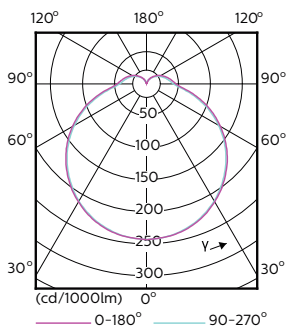

LEDtube 100mm 5W G24D-1