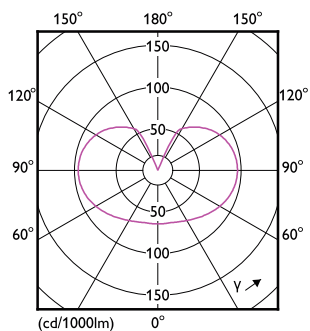

LEDbulb 8,5W E27 A60 FR