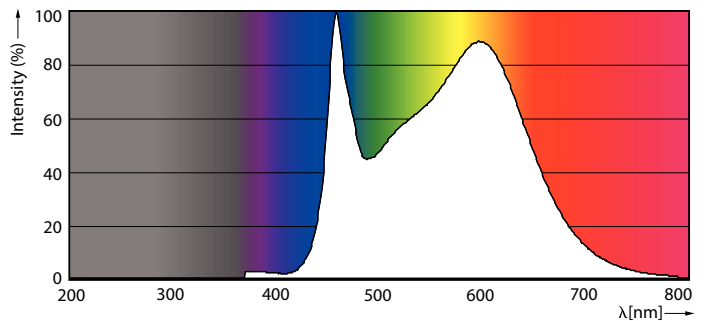

LEDbulb 8,5W E27 A60 840 FR