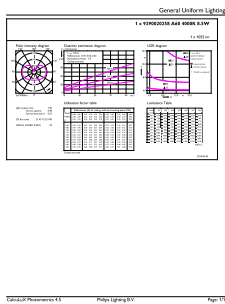

Fotometrické údaje

LEDbulb 8,5W E27 A60 840 FR