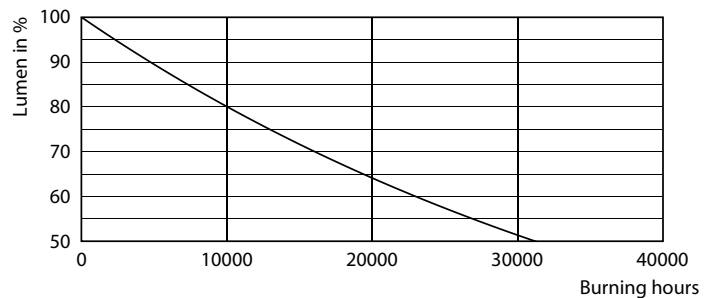

Údaje o produktu

General Information		Temperature	
Patice	E27 [E27]	Proud zdroje (jmen.)	70 mA
Splňuje požadavky evropské směrnice RoHS	Ano	Ekvivalentní příkon	75 W
Jmenovitá životnost (jmen.)	15000 h	Doba spuštění (jmen.)	0,5 s
Cyklus přepínání	20 000x	Doba zahřátí na 60 % světla (jmen.)	0,5 s
Technický typ	8,5-75W	Účinnost (jmen.)	0,52
Light Technical		Napětí (jmen.)	220-240 V
Kód barvy	840 [CCT 4 000 K]	Temperature	
Světelný tok (jmen.)	1055 lm	Maximální teplota (jmen.)	50 °C
Barevné konstrukce	Chladná bílá (CW)	Controls and Dimming	
Korelační teplota chromatičnosti (jmen.)	4000 K	Regulovatelné	Ne
Měrný výkon (jmen.) (nom.)	124,00 lm/W	Mechanical and Housing	
Konzistence barev	<6	Úprava žárovky	Mléčná
Index barevného podání (jmen.)	80	Approval and Application	
Světelný tok na konci jmenovité životnosti (jmen.)	70 %	Štítek energetické účinnosti (EEL)	A++
Operating and Electrical		Spotřeba energie kWh/1000 h	9 kWh
Vstupní frekvence	50 až 60 Hz		
Power (Rated) (Nom)	8,5 W		

Fotometrické údaje

LEDbulb 8,5W E27 A60 840 FR

LEDbulb 8,5W E27 A60 840 FR

LEDbulb 8,5W E27 A60 FR

Žárovky LEDbulbs s klasickými vlákny

Životnost

15K LED

15K LMP