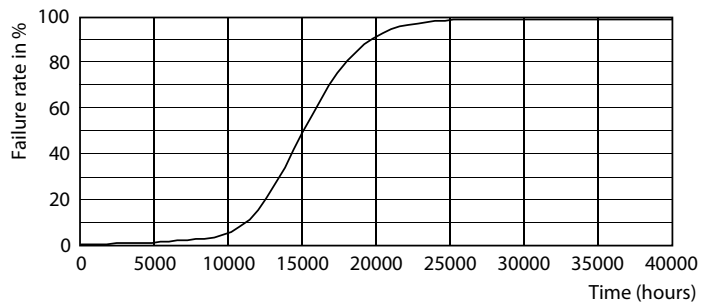

Fotometrické údaje

LEDbulb 8,5W E27 A60 840 FR

LEDbulb 8,5W E27 A60 840 FR

LEDbulb 8,5W E27 A60 FR

Žárovky LEDbulbs s klasickými vlákny

Životnost

15K LED

15K LMP