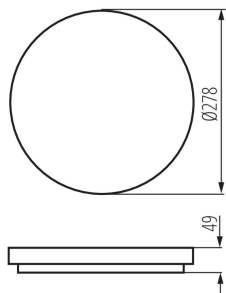

26440 VARSO LED 18W-WW-O

Stropní LED svítidlo