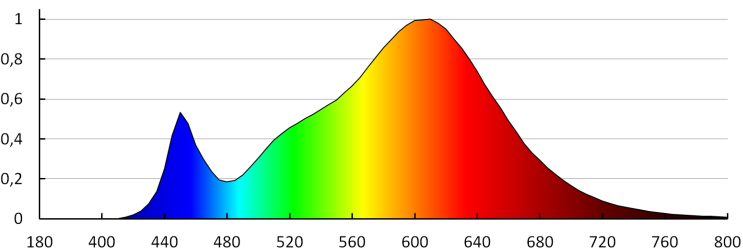

## 26440 VARSO LED 18W-WW-O

Stropní LED svítidlo

Doba nahřívání lampy [s] :  $\leq 1$

Doba zapálení lampy [s] :  $\leq 0,5$

Stupeň krytí IP: 54

KANLUX S.A. (kat 26440) VARSO LED 18W-WW-O / Krzywa rozsyłu światła (biegunowo)