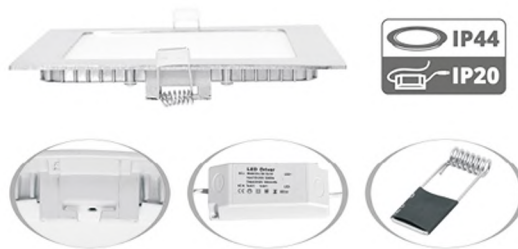

LED / ZÁŘIVKOVÁ SVÍTIDLA

LED / ŽIARIVKOVÉ SVIETIDLÁ

LED

RAFA

A+

6W 420lm	6W 440lm	10,5x10,5	LED-WSQ-6W/27/CHR 8 590 849 5 246 42
LED-WSQ-6W/27/CHR	LED-WSQ-6W/41/CHR		LED-WSQ-6W/41/CHR 8 590 849 5 246 66
12W 860lm	12W 880lm	15,5x15,5	LED-WSQ-12W/27/CHR 8 590 849 5 245 29
LED-WSQ-12W/27/CHR	LED-WSQ-12W/41/CHR		LED-WSQ-12W/41/CHR 8 590 849 5 245 43
18W 1530lm	18W 1550lm	20,5x20,5	LED-WSQ-18W/27/CHR 8 590 849 5 245 67
LED-WSQ-18W/27/CHR	LED-WSQ-18W/41/CHR		LED-WSQ-18W/41/CHR 8 590 849 5 245 81
25W 2240lm	25W 2260lm	28,0x28,0	LED-WSQ-25W/27/CHR 8 590 849 5 246 04
LED-WSQ-25W/27/CHR	LED-WSQ-25W/41/CHR		LED-WSQ-25W/41/CHR 8 590 849 5 246 28

TL390X-LED-EM
modul pro nouzové osvětlení
detail na str. 42