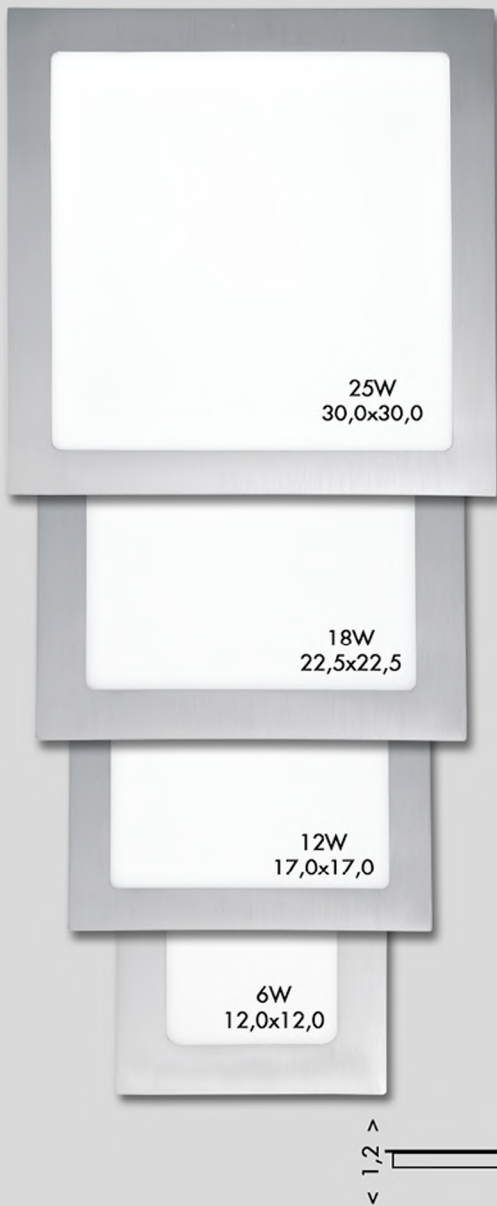

LED / ZÁŘIVKOVÁ SVÍTIDLA

LED / ŽIARIVKOVÉ SVIETIDLÁ

LED

RAFA

A+

6W 420lm	6W 440lm	10,5x10,5	LED-WSQ-6W/27/CHR 8 590 849 5 246 42
LED-WSQ-6W/27/CHR	LED-WSQ-6W/41/CHR		LED-WSQ-6W/41/CHR 8 590 849 5 246 66
12W 860lm	12W 880lm	15,5x15,5	LED-WSQ-12W/27/CHR 8 590 849 5 245 29
LED-WSQ-12W/27/CHR	LED-WSQ-12W/41/CHR		LED-WSQ-12W/41/CHR 8 590 849 5 245 43
18W 1530lm	18W 1550lm	20,5x20,5	LED-WSQ-18W/27/CHR 8 590 849 5 245 67
LED-WSQ-18W/27/CHR	LED-WSQ-18W/41/CHR		LED-WSQ-18W/41/CHR 8 590 849 5 245 81
25W 2240lm	25W 2260lm	28,0x28,0	LED-WSQ-25W/27/CHR 8 590 849 5 246 04
LED-WSQ-25W/27/CHR	LED-WSQ-25W/41/CHR		LED-WSQ-25W/41/CHR 8 590 849 5 246 28

TL390X-LED-EM
modul pro nouzové osvětlení
detail na str. 42