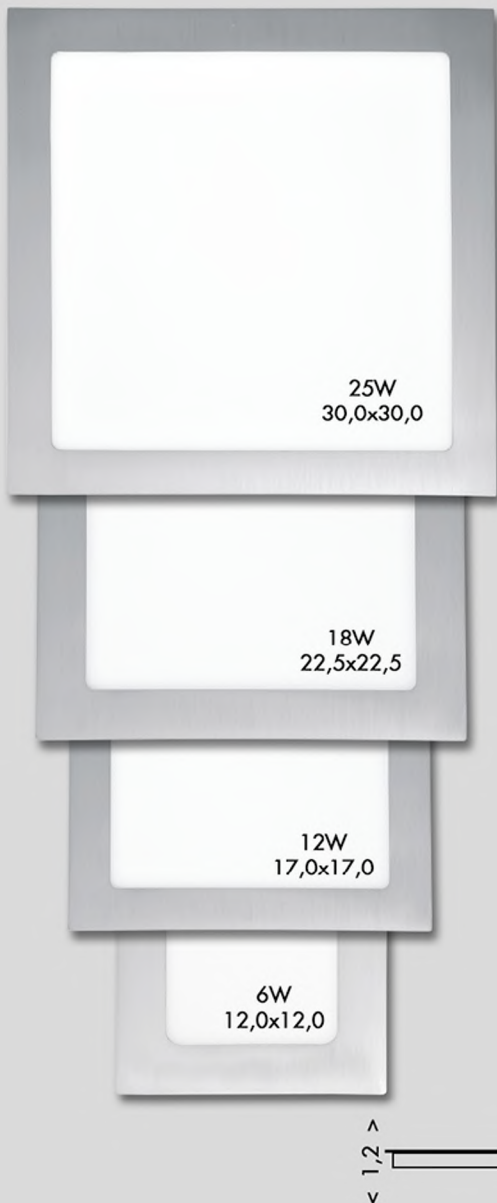

LED / ZÁŘIVKOVÁ SVÍTIDLA

LED / ŽIARIVKOVÉ SVIETIDLÁ

LED

RAFA

A+