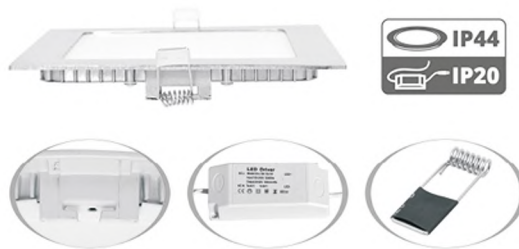

6W 420lm	6W 440lm	10,5x10,5	LED-WSQ-6W/27/CHR 8 590 849 5 246 42
LED-WSQ-6W/27/CHR	LED-WSQ-6W/41/CHR		LED-WSQ-6W/41/CHR 8 590 849 5 246 66
12W 860lm	12W 880lm	15,5x15,5	LED-WSQ-12W/27/CHR 8 590 849 5 245 29
LED-WSQ-12W/27/CHR	LED-WSQ-12W/41/CHR		LED-WSQ-12W/41/CHR 8 590 849 5 245 43
18W 1530lm	18W 1550lm	20,5x20,5	LED-WSQ-18W/27/CHR 8 590 849 5 245 67
LED-WSQ-18W/27/CHR	LED-WSQ-18W/41/CHR		LED-WSQ-18W/41/CHR 8 590 849 5 245 81
25W 2240lm	25W 2260lm	28,0x28,0	LED-WSQ-25W/27/CHR 8 590 849 5 246 04
LED-WSQ-25W/27/CHR	LED-WSQ-25W/41/CHR		LED-WSQ-25W/41/CHR 8 590 849 5 246 28