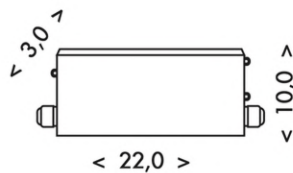

LED-GPL44-EM

pouze pro panely 45W

LITHIUM ACCU	14,8V 2Ah	*max. 3h	760lm