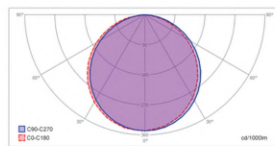

Ecolite LED-GPL44

Toto svítidlo obsahuje světelné zdroje LED.

A+
A+
A
B
C
D
E

LED

Světelné zdroje LED v tomto svítidle nelze vyměnit.

874/2012

CE	~230V	F	SMD chip	max. 45W
140°	IP20	30000h	4000K	
Ra ≥80				5

LED

45W 4300lm
LED-GPL44/B-45

LED-GPL44-EM

pouze pro panely 45W

LITHIUM ACCU	14,8V 2Ah	*max. 3h	760lm