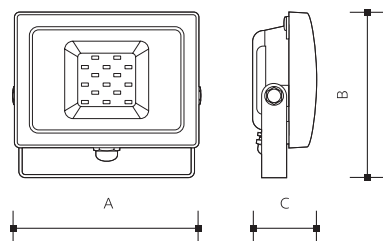

UM_VANA_SMD_191001

Instalace | Inštalácia | Installation | Installierung

Model	W	lm	K		
LM34300008	10	900	4000	120x106x40	340g
LM34300009	20	1800	4000	125x120x40	370g
LM34300010	30	2700	4000	180x175x45	750g
LM34300011	50	4500	4000	227x220x52	1220g