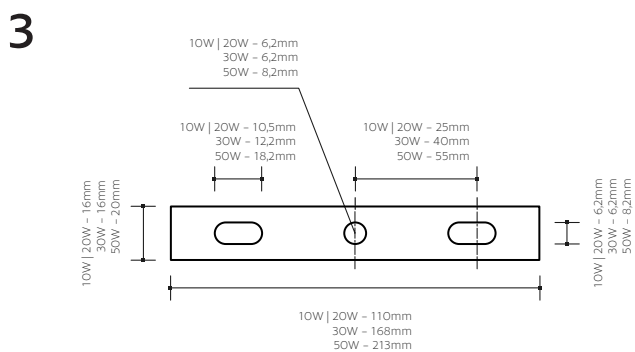

UM_VANA_SMD_191001

Instalace | Inštalácia | Installation | Installierung

Model	W	lm	K		
LM34300008	10	900	4000	120x106x40	340g
LM34300009	20	1800	4000	125x120x40	370g
LM34300010	30	2700	4000	180x175x45	750g
LM34300011	50	4500	4000	227x220x52	1220g