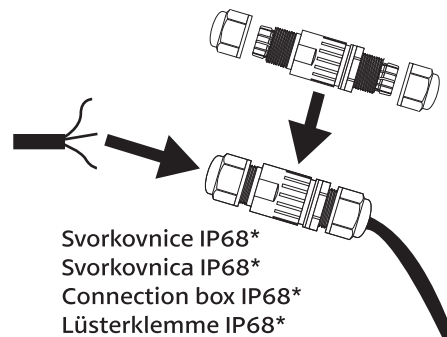

UM_VANA_SMD_191001

Instalace | Inštalácia | Installation | Installierung

Model	W	lm	K		
LM34300008	10	900	4000	120x106x40	340g
LM34300009	20	1800	4000	125x120x40	370g
LM34300010	30	2700	4000	180x175x45	750g
LM34300011	50	4500	4000	227x220x52	1220g