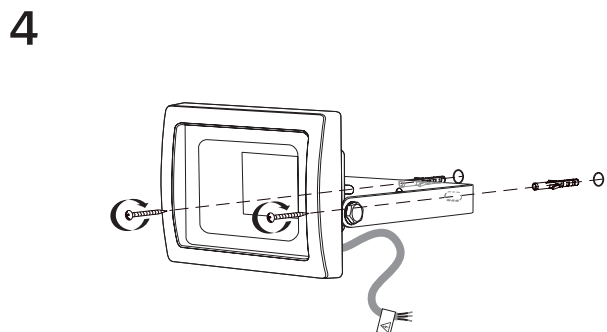

Instalace | Inštalácia | Installation | Installierung

Model	W	lm	K		
LM34300008	10	900	4000	120x106x40	340g
LM34300009	20	1800	4000	125x120x40	370g
LM34300010	30	2700	4000	180x175x45	750g
LM34300011	50	4500	4000	227x220x52	1220g

Technické údaje se mohou změnit bez předchozího upozornění.
Technické údaje sa môžu zmeniť bez predchádzajúceho upozornenia.

Všetchna práva vyhrazena.
Všetky práva vyhradené.

Technical data can be changed without previous notice.
Technische Daten können sich ohne vorheriges Hinweits verändern.

All rights reserved.
Alle Rechte vorbehalten.