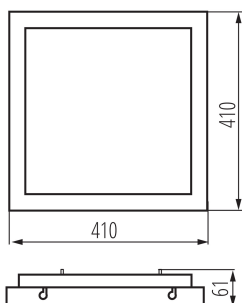

Stropní LED svítidlo

Kanlux TYBIA LED je běžné svítidlo s LED diodami SMD. Instalace LED TYBIA LED na chodbách, schodištích, společenských a technických místnostech zaručuje významné úspory nejen v souvislosti se spotřebou energie, ale také s jejím dlouhodobým bezúdržbovým provozem.

VŠEOBECNÉ ÚDAJE:

Barva: šedá/bílá

Místo montáže: k usazení na strop

Místo použití: uvnitř

Mikro mezera mezi kontakty relé: ano

Minimální vzdálenost od osvětlovaného objektu: 0,5m

Možnost spolupráce se stmívačem: ne

Wykrywanie ruchu: ano

Délka [mm]: 410

Šířka [mm]: 410

Výška [mm]: 61

Regulace citlivosti: ano

Integrovaný LED zdroj světla: ano

TECHNICKÉ ÚDAJE:

Jmenovité napětí [V]: 220-240 AC

Jmenovitá frekvence [Hz]: 50

Maximální výkon [W]: 38

Třída ochrany před úrazem elektrickým proudem: I

Materiál difuzoru: PMMA

Typ diody: LED SMD

Světelný tok svítidla [lm]: 3800

Užitečný světelný tok světelného zdroje světla Φ_{use} [lm]: 5700

Užitečný světelný tok světelného zdroje světla Φ_{use} [lm]: v kouli (360°)

Barva světla: bílá

Náhradní teplota chromatičnosti [K]: 4000

Stálost barev v násobcích MacAdamovy elipsy: ≤ 6

Index podání barev: 80

Životnost [h]: 30000

Koeficient udržení světelného toku vůči ukončení nominální doby použitelnosti: L70B50

Počet cyklů zap/vyp: ≥ 20000

Úhel svícení [°]: 110

Světelná účinnost [lm/W]: 100

Rozsah okolních teplot, kterým může být výrobek vystaven [°C]: 5÷25