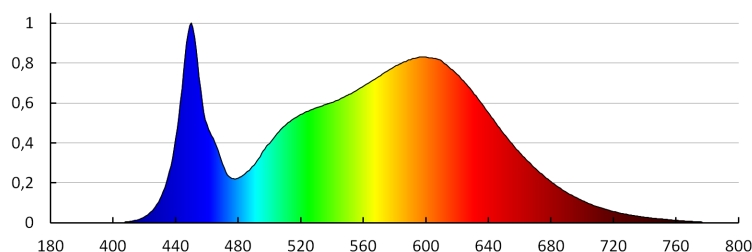

Stropní LED svítidlo

Materiál korpusu: hliníková slitina

Typ čidla: mikrovlnný

Typ přípojky: samosvorná svorkovnice

Rozsah průměrů používaných vodičů [mm²]: 1-2,5

Doba činnosti čidla [sekunda-minuta]: 5-15

Doba nahřívání lampy [s]: ≤1

Doba zapálení lampy [s]: ≤0,5

Provozní kmitočet čidla [MHz]: 5800

Detekční úhel čidla [°]: H360

Nastavení úrovně intenzity osvětlení, při níž čidlo detekuje pohyb [lx]: 2/10/50/off

Stupeň krytí IP: 20

Dosah čidla [m]: max 9,5

DALŠÍ INFORMACE:

- 5 let záruky shodně s podmínkami záručního prohlášení dostupného na internetové stránce