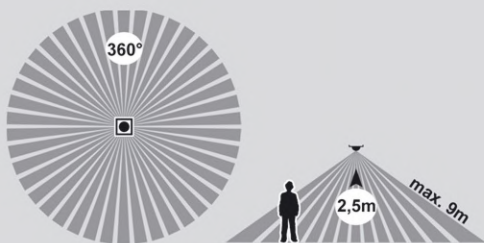

NOVINKA

VICTOR

A - D

< 12,0 >

min max  
8sec - 12min

min max  
2lux - 2000lux

W141-BI

W141-BI