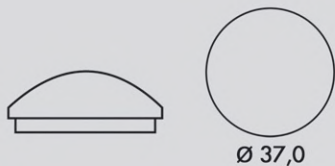

NOVINKA

VICTOR

A - D

< 12,0 >

min max  
8sec - 12min

min max  
2lux - 2000lux

W141-BI

W141-BI