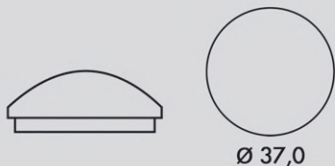

< 12,0 >

W141/B-BI