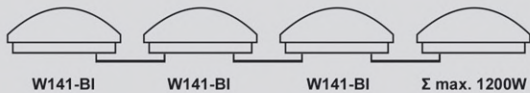

NOVINKA

VICTOR

A - D

< 12,0 >

min max  
8sec - 12min

min max  
2lux - 2000lux

W141-BI

W141-BI