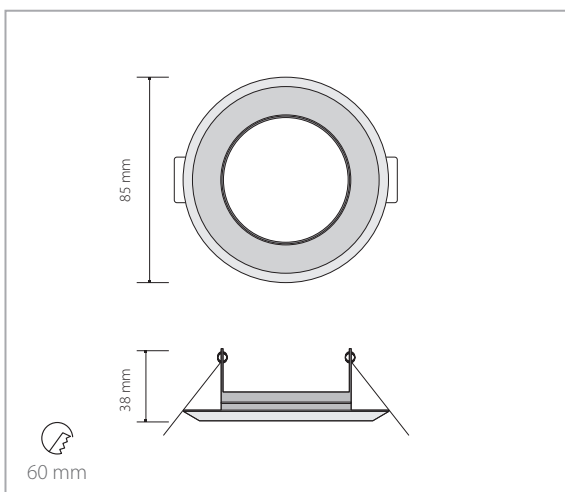

PP PEVNÝ PODHLED | SOLID DOWNLIGHT | FESTER EINBAUSTRALER

PPD-R50/B	50W	GU5,3	IP20
PPD-R50/CH	50W	GU5,3	IP20
PPD-R50/CHB	50W	GU5,3	IP20
PPD-R50/CHC	50W	GU5,3	IP20
PPD-R50/NB	50W	GU5,3	IP20
PPD-R50/Z	50W	GU5,3	IP20
PPD-R50/ZB	50W	GU5,3	IP20
PPD-R50/ZA	50W	GU5,3	IP20
PPD-R50/MA	50W	GU5,3	IP20