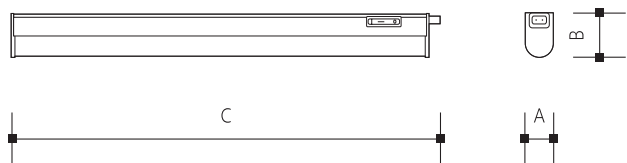

Instalace | Inštalácia | Installation | Installierung

Model	W	lm	K		
PN11100016	4	340	3000	20x35x305	90g
PN11200016	4	380	5000	20x35x305	90g
PN11100017	8	680	3000	20x35x555	135g
PN11200017	8	760	5000	20x35x555	135g
PN11100018	11	935	3000	20x35x855	190g
PN11200018	11	1045	5000	20x35x855	190g
PN11100019	14	1190	3000	20x35x1155	235g
PN11200019	14	1330	5000	20x35x1155	235g

3

3a