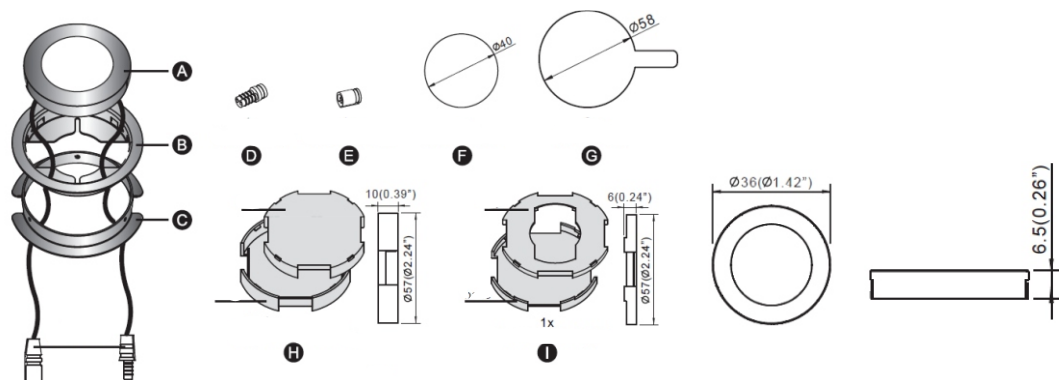

NÁVOD NA POUŽITÍ

MODEL: D5/NBS. D5/NBT
D5/NM

STEP LED svítidlo

2.)

3.)

1.)