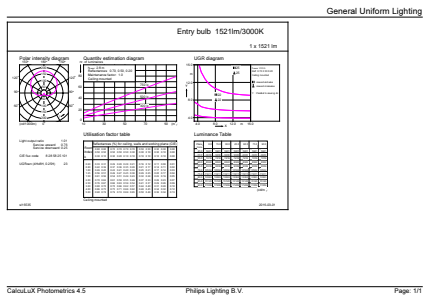

Fotometrické údaje