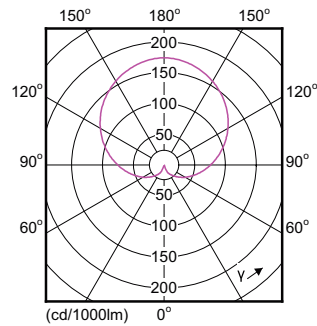

| | |
|------------------------------|--------------|
| Číslování – balení v krabici | 10 |
| Materiál č. (12NC) | 929001235002 |
| Celková hmotnost (kus) | 0.076 kg |

Rozměrové výkresy

Entry Bulb 230V 13.5W-100W 3000K E27 ND

| Product | D | C |
|----------------------------------------|-------|--------|
| CorePro LEDbulb ND 13-100W A60 E27 830 | 60 mm | 110 mm |

Fotometrické údaje

CorePro LEDbulb

Životnost

LEDbulb 100W E27 840 FR A60