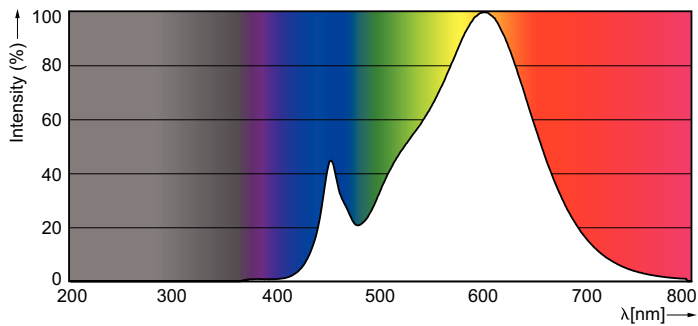

Fotometrické údaje