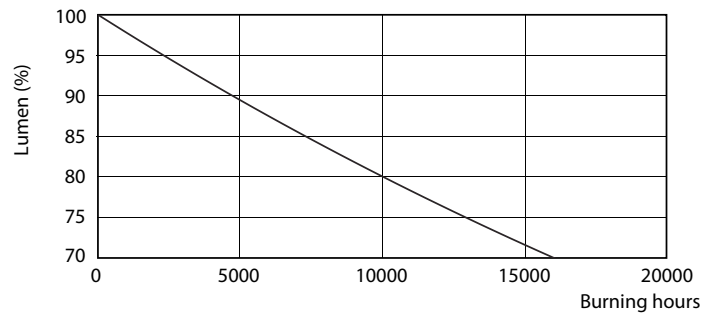

CorePro LEDbulb

Životnost

LEDbulb 100W E27 840 FR A60