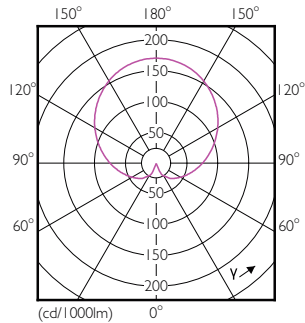

Fotometrické údaje