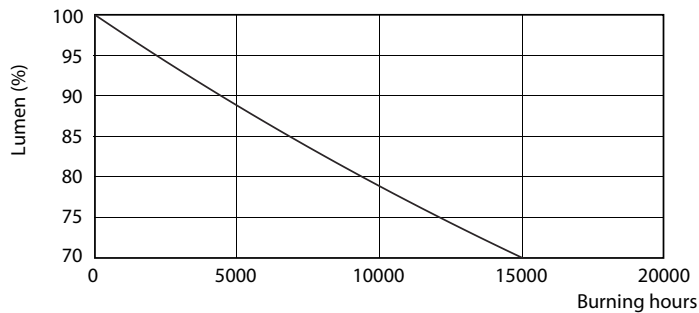

CorePro LEDbulb

Životnost

LEDbulb 40W E27 830 FR A60