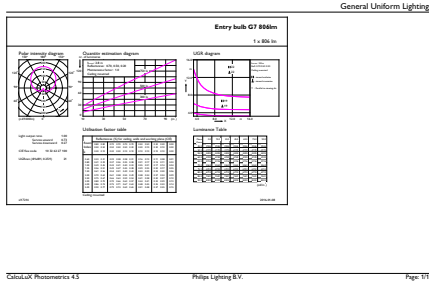

Fotometrické údaje