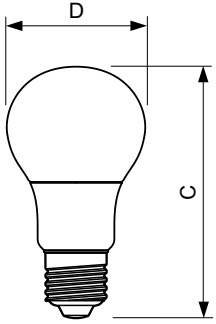

Číslování – balení v krabici	10
Materiál č. (12NC)	929001304832
Celková hmotnost (kus)	0.076 kg

Rozměrové výkresy

A60 220-240V 8W-60W 806lm 6500K E27 ND

Product	D	C
CorePro LED bulb ND 7.5-60W A60 E27 865	60 mm	110 mm