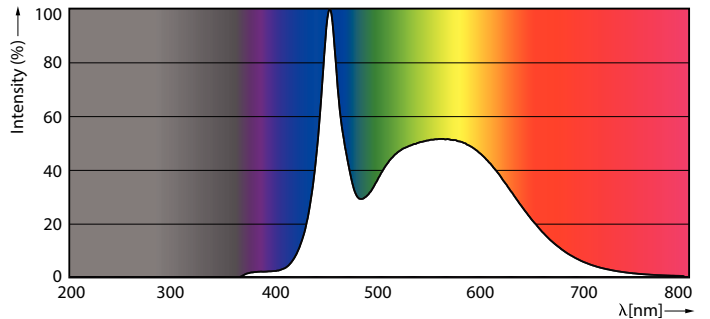

Fotometrické údaje