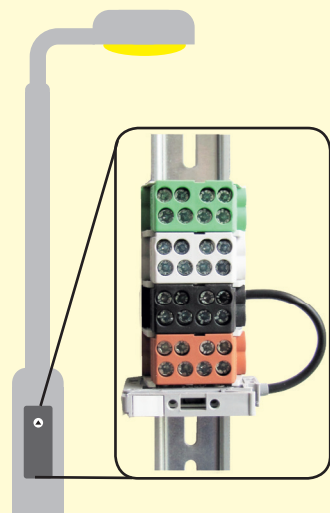

ROZBOČOVACÍ SVORKY - HLAK TYP M2

HLAK 25

- Jmen. proud 100 A
- AŽ 1000 V AC/DC
- Pro Al i Cu vodiče
- Montáž na nosnou lištu
- IP20 - ochrana proti dotyku
- Řaditelné do sebe
- Miniaturní rozměry

MINIATURNÍ HLAK 25 1/2

Al/Cu

POUŽITÍ:

- Stožáry veřejného osvětlení

- Smyčkování zásuvkových skříní

1-pólové rozbočovací svorky HLAK 25

Obrázek	Obj. č.	Typové označení	Barva	Počet pólů	Vstup	Výstup	Bal./ks
TOP	1006511	HLAK 25 1/2 M2 G	Šedá	1	2x 2,5 - 25 mm ²	2x 2,5 - 16 mm ²	5
TOP	1006512	HLAK 25 1/2 M2 B	Modrá	1	2x 2,5 - 25 mm ²	2x 2,5 - 16 mm ²	5
TOP	1006513	HLAK 25 1/2 M2 GG	Zelená	1	2x 2,5 - 25 mm ²	2x 2,5 - 16 mm ²	5
	1006514	HLAK 25 1/2 M2 BR	Hnědá	1	2x 2,5 - 25 mm ²	2x 2,5 - 16 mm ²	5
	1006515	HLAK 25 1/2 M2 S	Černá	1	2x 2,5 - 25 mm ²	2x 2,5 - 16 mm ²	5
	1010287	HLAK 25 1/4 M2 G	Šedá	1	2x 2,5 - 25 mm ²	4x 2,5 - 16 mm ²	3
	1010288	HLAK 25 1/4 M2 B	Modrá	1	2x 2,5 - 25 mm ²	4x 2,5 - 16 mm ²	3
	1010289	HLAK 25 1/4 M2 GG	Zelená	1	2x 2,5 - 25 mm ²	4x 2,5 - 16 mm ²	3
	1010285	HLAK 25 1/4 M2 BR	Hnědá	1	2x 2,5 - 25 mm ²	4x 2,5 - 16 mm ²	3
	1010286	HLAK 25 1/4 M2 S	Černá	1	2x 2,5 - 25 mm ²	4x 2,5 - 16 mm ²	3
	1001230	HLAK 25 1/6 M2 G	Šedá	1	2x 2,5 - 25 mm ²	6x 2,5 - 16 mm ²	2
	1001231	HLAK 25 1/6 M2 B	Modrá	1	2x 2,5 - 25 mm ²	6x 2,5 - 16 mm ²	2
	1001232	HLAK 25 1/6 M2 GG	Zelená	1	2x 2,5 - 25 mm ²	6x 2,5 - 16 mm ²	2
	1010283	HLAK 25 1/6 M2 BR	Hnědá	1	2x 2,5 - 25 mm ²	6x 2,5 - 16 mm ²	2
	1010284	HLAK 25 1/6 M2 S	Černá	1	2x 2,5 - 25 mm ²	6x 2,5 - 16 mm ²	2

2-pólové rozbočovací svorky HLAK 25

Obrázek	Obj. č.	Typové označení	Barva	Počet pólů	Vstup	Výstup	Bal./ks
	1000284	HLAK 25 2/4 M2 G	2x šedá	2	4x 2,5 - 25 mm ²	4x 2,5 - 16 mm ²	2
	1000298	HLAK 25 2/4 M2 GG/B	Mod, zel	2	4x 2,5 - 25 mm ²	4x 2,5 - 16 mm ²	2

3-pólové rozbočovací svorky HLAK 25

Obrázek	Obj. č.	Typové označení	Barva	Počet pólů	Vstup	Výstup	Bal./ks
	1000294	HLAK 25 3/6 M2 G	3x šedá	3	6x 2,5 - 25 mm ²	6x 2,5 - 16 mm ²	1

4-pólové rozbočovací svorky HLAK 25