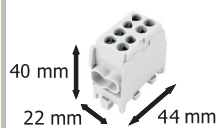

ROZBOČOVACÍ SVORKY - HLAK TYP M2

HLAK 25

- Jmen. proud 100 A
- AŽ 1000 V AC/DC
- Pro Al i Cu vodiče
- Montáž na nosnou lištu
- IP20 - ochrana proti dotyku
- Řaditelné do sebe
- Miniaturní rozměry

MINIATURNÍ HLAK 25 1/2

Al/Cu

POUŽITÍ:

- Stožáry veřejného osvětlení

- Smyčkování zásuvkových skříní

1-pólové rozbočovací svorky HLAK 25

Obrázek	Obj. č.	Typové označení	Barva	Počet pólů	Vstup	Výstup	Bal./ks
TOP	1006511	HLAK 25 1/2 M2 G	Šedá	1	2x 2,5 - 25 mm ²	2x 2,5 - 16 mm ²	5
TOP	1006512	HLAK 25 1/2 M2 B	Modrá	1	2x 2,5 - 25 mm ²	2x 2,5 - 16 mm ²	5
TOP	1006513	HLAK 25 1/2 M2 GG	Zelená	1	2x 2,5 - 25 mm ²	2x 2,5 - 16 mm ²	5
	1006514	HLAK 25 1/2 M2 BR	Hnědá	1	2x 2,5 - 25 mm ²	2x 2,5 - 16 mm ²	5
	1006515	HLAK 25 1/2 M2 S	Černá	1	2x 2,5 - 25 mm ²	2x 2,5 - 16 mm ²	5
	1010287	HLAK 25 1/4 M2 G	Šedá	1	2x 2,5 - 25 mm ²	4x 2,5 - 16 mm ²	3
	1010288	HLAK 25 1/4 M2 B	Modrá	1	2x 2,5 - 25 mm ²	4x 2,5 - 16 mm ²	3
	1010289	HLAK 25 1/4 M2 GG	Zelená	1	2x 2,5 - 25 mm ²	4x 2,5 - 16 mm ²	3
	1010285	HLAK 25 1/4 M2 BR	Hnědá	1	2x 2,5 - 25 mm ²	4x 2,5 - 16 mm ²	3
	1010286	HLAK 25 1/4 M2 S	Černá	1	2x 2,5 - 25 mm ²	4x 2,5 - 16 mm ²	3
	1001230	HLAK 25 1/6 M2 G	Šedá	1	2x 2,5 - 25 mm ²	6x 2,5 - 16 mm ²	2
	1001231	HLAK 25 1/6 M2 B	Modrá	1	2x 2,5 - 25 mm ²	6x 2,5 - 16 mm ²	2
	1001232	HLAK 25 1/6 M2 GG	Zelená	1	2x 2,5 - 25 mm ²	6x 2,5 - 16 mm ²	2
	1010283	HLAK 25 1/6 M2 BR	Hnědá	1	2x 2,5 - 25 mm ²	6x 2,5 - 16 mm ²	2
	1010284	HLAK 25 1/6 M2 S	Černá	1	2x 2,5 - 25 mm ²	6x 2,5 - 16 mm ²	2

2-pólové rozbočovací svorky HLAK 25

Obrázek	Obj. č.	Typové označení	Barva	Počet pólů	Vstup	Výstup	Bal./ks
	1000284	HLAK 25 2/4 M2 G	2x šedá	2	4x 2,5 - 25 mm ²	4x 2,5 - 16 mm ²	2
	1000298	HLAK 25 2/4 M2 GG/B	Mod, zel	2	4x 2,5 - 25 mm ²	4x 2,5 - 16 mm ²	2