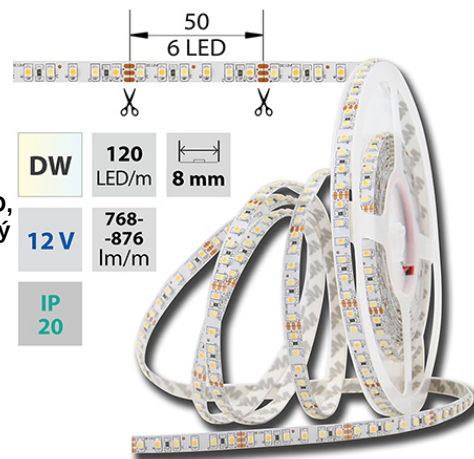

support@mcled.cz

Popis: LED pásek SMD3528, teplá bílá (3000K), 5800-6100K (studeně bílá), 9,6W, 120LED, 720lm/m, segment 50mm, 6LED/segment, IP20, DC 12V, životnost 54000h, šíře 8mm, bílý PCB pásek, max. délka pásku při jednostranném zapojení: 5m, opatřen samolepicí páskou 3M. Na pásku se střídají LED studené a teple bílé, každý druh se dá nezávisle stmívat.

DW	120 LED/m	8 mm
12 V	768-876 lm/m	
IP 20		

Parametry:

Provedení: **Páska**

Způsob montáže: **Povrchová montáž**

Typ světelného zdroje: **LED nevyměnitelný**

Počet LED na metr [-]: **120**

Počet LED na 1 stopu [-]: **36**

Průřez vodiče [mm²]: **0,52**

Způsob připojení: **Kabel**

Směr vyzařování: **kolmo**

Typ čipu: **SMD 3528**

Barevná uniformita (MacAdamova elipsa): **SDCM3**

Napětí světelného zdroje: **12**

Max. délka pásku při jednostranném napájení [m]: **5**

Max. délka pásku při oboustranném napájení [m]: **10**

Pásek s délkou na míru: **ne**

Nutno umístit na hliníkový profil: **ano**

Barva světla: **Duální bílá WW-CW**

Svítivost: **vysoká - osvětlovací**

Délka pásku v balení: **5 m**