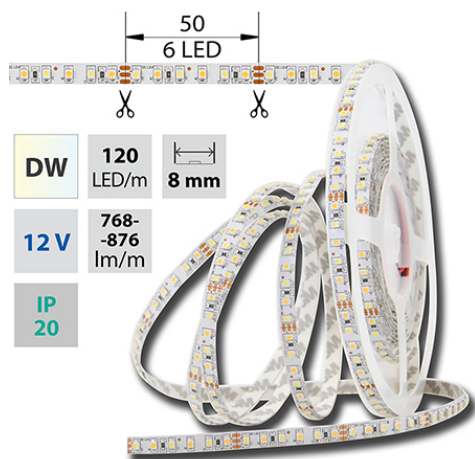

support@mcled.cz

Popis: LED pásek SMD3528, teplá bílá (3000K), 5800-6100K (studeně bílá), 9,6W, 120LED, 720lm/m, segment 50mm, 6LED/segment, IP20, DC 12V, životnost 54000h, šíře 8mm, bílý PCB pásek, max. délka pásku při jednostranném zapojení: 5m, opatřen samolepicí páskou 3M. Na pásku se střídají LED studené a teple bílé, každý druh se dá nezávisle stmívat.

Průřez vodiče [mm²]: **0,52**

Způsob připojení: **Kabel**

Směr vyzařování: **kolmo**

Typ čipu: **SMD 3528**

Barevná uniformita (MacAdamova elipsa): **SDCM3**

Napětí světelného zdroje: **12**

Max. délka pásku při jednostranném napájení [m]: **5**

Max. délka pásku při oboustranném napájení [m]: **10**

Pásek s délkou na míru: **ne**

Nutno umístit na hliníkový profil: **ano**

Barva světla: **Duální bílá WW-CW**

Svítivost: **vysoká - osvětlovací**

Délka pásku v balení: **5 m**

Dělitelnost pásku po [mm]: **50 mm**

Záruka McLED [M]: **60**

EAN: **8595607111935**

DW	SMD 3528	120 LED/m	9,6 W/m	768- 876 lm/m	8 mm
IP 20	12 V	6 LED	35 000 h	120°	