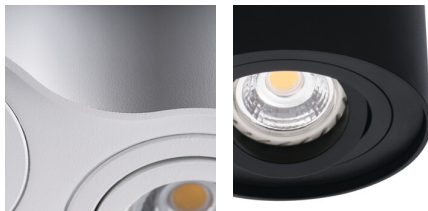

Stropní bodové svítidlo

MODERN
design

HIGH
quality
finish

Jemné okraje, zakřivené linie a zjednodušený tvar dodávají svítidlům Kanlux BORD eleganci a jemnost. Díky modernímu designu, elegantní jednoduchosti a zjednodušenému tvaru se tato svítidla hodí jak do bytových, tak do komerčních interiérů.

VŠEOBECNÉ ÚDAJE:

Barva: bílá matná

Místo montáže: k usazení na strop

Místo použití: uvnitř

Minimální vzdálenost od osvětlovaného objektu: 0,5m

Výrobek není určen k pokrytí termoizolačním materiálem: ano

Výška [mm]: 125

Patice: GU10

Rozsah okolních teplot, kterým může být výrobek vystaven

[°C]: 5÷25

Materiál korpusu: hliníková slitina

Typ přípojky: šroubová svorkovnice

Rozsah průměrů používaných vodičů [mm²]: 1÷2,5

Regulace úhlu svítidla: v jedné ose

Regulace úhlu svítidla [°]: 25

Stupeň krytí IP: 20