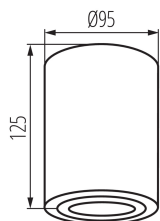

Stropní bodové svítidlo

MODERN
design

HIGH
quality
finish

Jemné okraje, zakřivené linie a zjednodušený tvar dodávají svítidlům Kanlux BORD eleganci a jemnost. Díky modernímu designu, elegantní jednoduchosti a zjednodušenému tvaru se tato svítidla hodí jak do bytových, tak do komerčních interiérů.

VŠEOBECNÉ ÚDAJE:

Barva: bílá matná

Místo montáže: k usazení na strop

Místo použití: uvnitř

Minimální vzdálenost od osvětlovaného objektu: 0,5m

Výrobek není určen k pokrytí termoizolačním materiálem: ano

Výška [mm]: 125

Průměr [mm]: 95

TECHNICKÉ ÚDAJE:

Jmenovité napětí [V]: 220-240 AC

Jmenovitá frekvence [Hz]: 50

Maximální výkon [W]: max 10

Třída ochrany před úrazem elektrickým proudem: I

Zdroj světla: PAR16

Zdroj světla v balení: ne

Patice: GU10

Rozsah okolních teplot, kterým může být výrobek vystaven

[°C]: 5÷25

Materiál korpusu: hliníková slitina

Typ přípojky: šroubová svorkovnice

Rozsah průměrů používaných vodičů [mm²]: 1÷2,5

Regulace úhlu svítidla: v jedné ose

Regulace úhlu svítidla [°]: 25

Stupeň krytí IP: 20