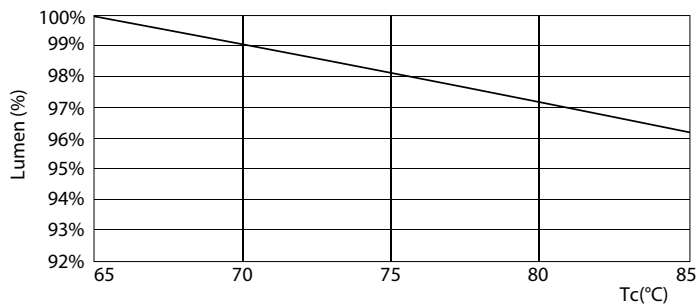

## Životnost

LEDtube PLC 100mm 7W G24Q-2 830 650lm

LEDtube PLC 100mm 7W G24Q-2 830 650lm

LEDtube PLC 100mm 7W G24Q-2 830 650lm

LEDtube PLC 100mm 7W G24Q-2 830 650lm

LEDtube PLC 100mm 7W G24Q-2 830 650lm