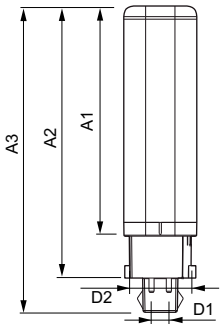

## Rozměrové výkresy

LEDtube PLC 6.5W G24q-2/830 4P

Product	D1	D2	A1	A2	A3
CorePro LED PLC 6.5W 830 4P G24q-2	24.3 mm	28.4 mm	105.8 mm	125 mm	140.6 mm