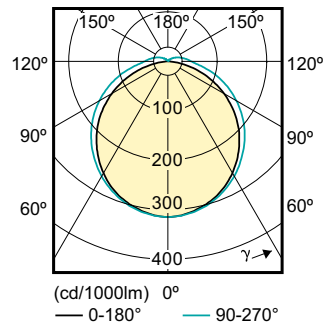

## Rozměrové výkresy

LEDtube PLC 6.5W G24q-2/830 4P

Product	D1	D2	A1	A2	A3
CorePro LED PLC 6.5W 830 4P G24q-2	24.3 mm	28.4 mm	105.8 mm	125 mm	140.6 mm

## Fotometrické údaje