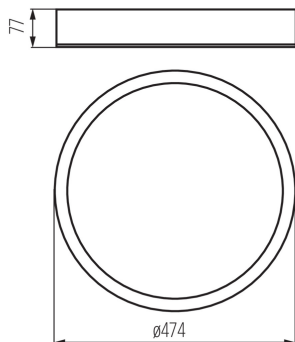

Plafon

Originální a zároveň stylové kulaté svítidlo Kanlux JASMIN se vyznačuje moderním a atraktivním designem. Těleso plafonu je vyrobeno ze dřeva a saténového skla, což zajišťuje rovnoměrný rozptyl světla. Klasická kombinace dřeva a skla z něj dělá velmi univerzální řešení osvětlení.

VŠEOBECNÉ ÚDAJE:

Barva: dub sonoma

Místo montáže: k usazení na zeď, k usazení na strop

Místo použití: uvnitř

Minimální vzdálenost od osvětlovaného objektu: 0,5m

Možnost montáže na normálně hořlavé povrchy: ne

Vyměnitelný světelný zdroj: ano

Výrobek není určen pro montáž na normálně hořlavém povrchu: ano

Výrobek není určen k pokrytí termoizolačním materiálem: ano

Zdroj světla v balení: ne

Výška [mm]: 77

Průměr [mm]: 475

Rozsah průměrů používaných vodičů [mm²]: 1÷2,5

Stupeň krytí IP: 20

Plafon