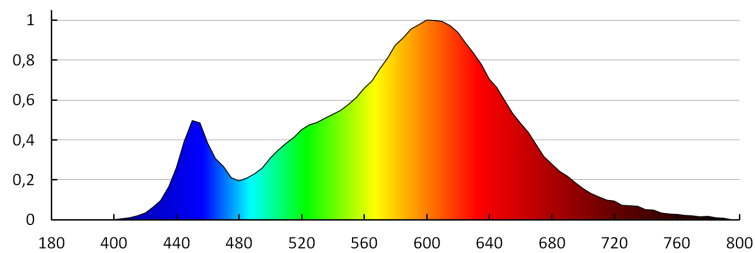

Schodišťové LED svítidlo