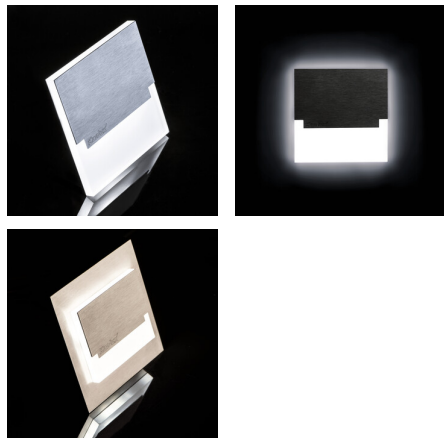

Schodišťové LED svítidlo

SABIK je moderní design spojený s atraktivním světelným efektem. Je to skvělý nápad pro osvětlení schodišť a chodeb. Unikátní konstrukce svítidla zaručuje rovnoměrné rozptýlení světla. Verze PIR je vybavena čidlem pohybu.

VŠEOBECNÉ ÚDAJE:

K zabudování do zdi: ano

Barva: nerezová ocel

Místo montáže: k zabudování do zdi

Místo použití: uvnitř

Minimální vzdálenost od osvětlovaného objektu: 0,1m

Možnost spolupráce se stmívačem: ne