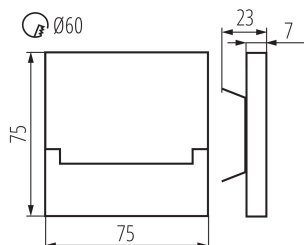

Schodišťové LED svítidlo