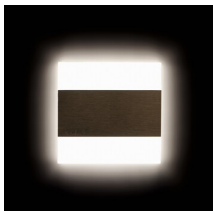

Schodišťové LED svítidlo

TERRA je moderní design spojený s atraktivním světelným efektem. Je to skvělý nápad pro osvětlení schodišť a chodeb. Unikátní konstrukce svítidla zaručuje rovnoměrné rozptýlení světla. Verze PIR je vybavena čidlem pohybu.

VŠEOBECNÉ ÚDAJE:

K zabudování do zdi: ano

Barva: nerezová ocel

Místo montáže: k zabudování do zdi

Místo použití: uvnitř

Minimální vzdálenost od osvětlovaného objektu: 0,1m

Možnost spolupráce se stmívačem: ne

Maximální výkon [W]: 0.8

Třída ochrany před úrazem elektrickým proudem: III

Typ diody: LED SMD

Světelný tok [lm]: 15

Barva světla: studená bílá

Náhradní teplota chromatičnosti [K]: 6500

Stálost barev v násobcích MacAdamovy elipsy: ≤6