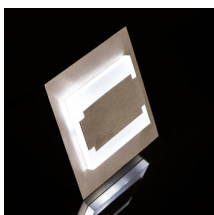

Schodišťové LED svítidlo

TERRA je moderní design spojený s atraktivním světelným efektem. Je to skvělý nápad pro osvětlení schodišť a chodeb. Unikátní konstrukce svítidla zaručuje rovnoměrné rozptýlení světla. Verze PIR je vybavena čidlem pohybu.

VŠEOBECNÉ ÚDAJE:

K zabudování do zdi: ano

Barva: nerezová ocel

Místo montáže: k zabudování do zdi

Místo použití: uvnitř

Minimální vzdálenost od osvětlovaného objektu: 0,1m

Možnost spolupráce se stmívačem: ne

Maximální výkon [W]: 0.8

Třída ochrany před úrazem elektrickým proudem: III

Typ diody: LED SMD

Světelný tok [lm]: 15

Barva světla: studená bílá

Náhradní teplota chromatičnosti [K]: 6500

Stálost barev v násobcích MacAdamovy elipsy: ≤6

Index podání barev: 80

Životnost [h]: 50000

Počet cyklů zap/vyp: ≥20000

Světelná účinnost [lm/W]: 19

Rozsah okolních teplot, kterým může být výrobek vystaven [°C]: 5÷25

Materiál korpusu: leštěná nerezová ocel, plast