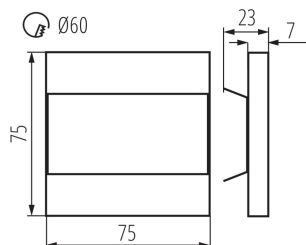

23104 TERRA LED CW

Schodišťové LED svítidlo