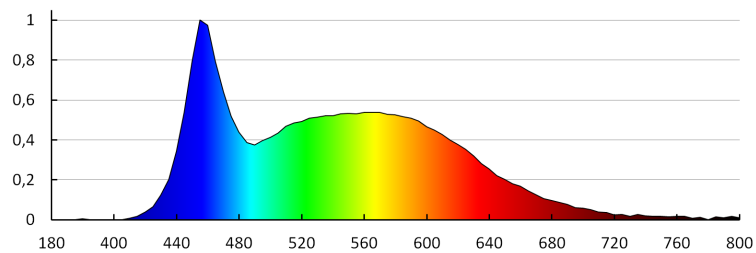

23104 TERRA LED CW

Schodišťové LED svítidlo