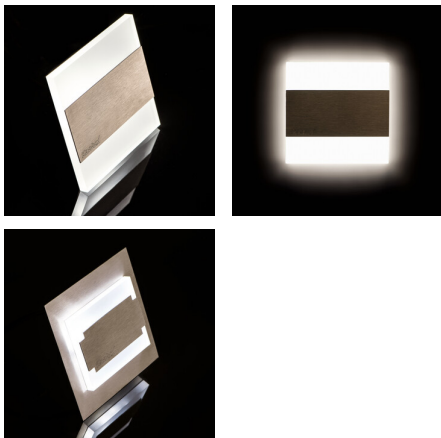

### Schodišťové LED svítidlo

TERRA je moderní design spojený s atraktivním světelným efektem. Je to skvělý nápad pro osvětlení schodišť a chodeb. Unikátní konstrukce svítidla zaručuje rovnoměrné rozptýlení světla. Verze PIR je vybavena čidlem pohybu.

#### VŠEOBECNÉ ÚDAJE:

**K zabudování do zdi:** ano

**Barva:** nerezová ocel

**Místo montáže:** k zabudování do zdi

**Místo použití:** uvnitř

**Minimální vzdálenost od osvětlovaného objektu:** 0,1m

**Možnost spolupráce se stmívačem:** ne