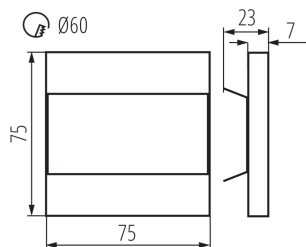

23102 TERRA LED WW

Schodišťové LED svítidlo