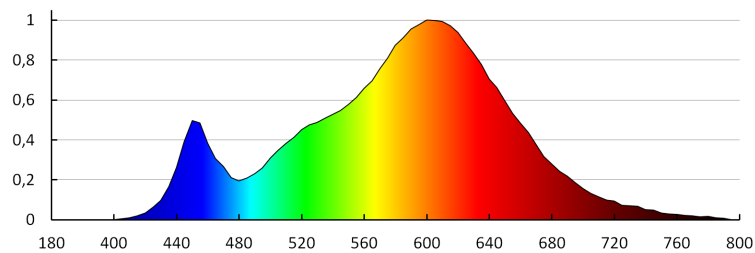

23102 TERRA LED WW

Schodišťové LED svítidlo