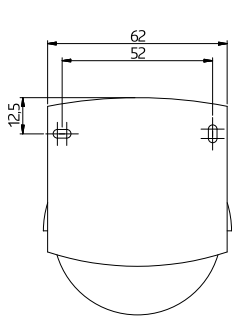

příklady použití: monitorování dvou stran budovy, vstupy, vjezdy do garáží, vstupy do nemovitostí.

Technická data

Napětí:	110 - 240 V AC 50 / 60 Hz
Rozměry:	110 x 68 x 78 mm
Spotřeba elektrické energie:	ca. 0,24 W
Detekčním rozsahem:	vodorovný 280° (montáž na stěnu)
Dosah:	max. 16 m křížem max. 9 m přímo
Velikost snímaného prostoru pro nepřímý pohyb, v případě	620 m ² / 2,5 m montážní výška

montáže v doporučené**výšce:****(in translation):** 2 m / 3 m / 2,5 m**Stupeň krytí:** IP54 / třída II**Okolní teplota:** -25 °C až +50 °C**Bydlení:** obal UV a nárazuvzdorný polykarbonát**kanál 1 (ovládání osvětlení)****Spínací kapacita:** 2000 W, $\cos \varphi = 1$
1000 VA, $\cos \varphi = 0,5$
300 W LED**Typ kontaktu:** 1x μ kontakt, bez kontaktu**Čas dobehu:** 15 s - 16 min, impuls**Prahová hodnota
sepnutí:** 2 - 2500 lux

Rozměry 91048

Rozměry 91028

Rozměry 91018

Rozměry 91008

Schéma zapojení

Diagram detekce

- 1: Chůze křížem
- 2: Chůze přímo