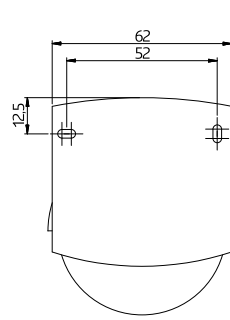

příklady použití: monitorování dvou stran budovy, vstupy, vjezdy do garáží, vstupy do nemovitostí.

Technická data

Napětí:	110 - 240 V AC 50 / 60 Hz
Rozměry:	110 x 68 x 78 mm
Spotřeba elektrické energie:	ca. 0,24 W
Detekčním rozsahem:	vodorovný 280° (montáž na stěnu)
Dosah:	max. 16 m křížem max. 9 m přímo
Velikost snímaného prostoru pro nepřímý pohyb, v případě	620 m ² / 2,5 m montážní výška

Příslušenství

Typ	Barva	Obj. číslo	EAN číslo
IR-adaptér pro chytré telefony	černá	92726	4007529927265
IR-LC-plus	-	92095	4007529920952
IR-LC-Mini	-	92093	4007529920938
drátěný koš BSK (Ø 164 x 143 mm)	bílá	92467	4007529924677
odrušovací člen	bílá	10880	4007529108800
mini-odrušovací člen	černá	10882	4007529108824
BLE-IR-adaptér	černá	93067	4007529930678

Rozměry 91048

Rozměry 91028

Rozměry 91018

Rozměry 91008

Schéma zapojení

Diagram detekce

- 1: Chůze křížem
- 2: Chůze přímo