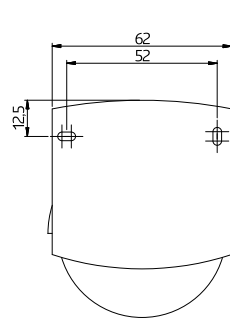

příklady použití: monitorování dvou stran budovy, vstupy, vjezdy do garáží, vstupy do nemovitostí.

Technická data

Napětí:	110 - 240 V AC 50 / 60 Hz
Rozměry:	110 x 68 x 78 mm
Spotřeba elektrické energie:	ca. 0,24 W
Detekčním rozsahem:	vodorovný 280° (montáž na stěnu)
Dosah:	max. 16 m křížem max. 9 m přímo
Velikost snímaného prostoru pro nepřímý pohyb, v případě	620 m ² / 2,5 m montážní výška

Rozměry 91048

Rozměry 91028

Rozměry 91018

Rozměry 91008

Schéma zapojení

Diagram detekce

- 1: Chůze křížem
- 2: Chůze přímo