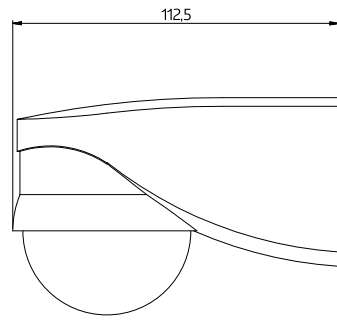

příklady použití: monitorování dvou stran budovy, vstupy, vjezdy do garáží, vstupy do nemovitostí.

Technická data

Napětí:	110 - 240 V AC 50 / 60 Hz
Rozměry:	110 x 68 x 78 mm
Spotřeba elektrické energie:	ca. 0,24 W
Detekčním rozsahem:	vodorovný 280° (montáž na stěnu)
Dosah:	max. 16 m křížem max. 9 m přímo
Velikost snímaného prostoru pro nepřímý pohyb, v případě	620 m ² / 2,5 m montážní výška

montáže v doporučené**výšce:****(in translation):** 2 m / 3 m / 2,5 m**Stupeň krytí:** IP54 / třída II**Okolní teplota:** -25 °C až +50 °C**Bydlení:** obal UV a nárazuvzdorný polykarbonát**kanál 1 (ovládání osvětlení)****Spínací kapacita:** 2000 W, $\cos \varphi = 1$
1000 VA, $\cos \varphi = 0,5$
300 W LED**Typ kontaktu:** 1x μ kontakt, bez kontaktu**Čas dobehu:** 15 s - 16 min, impuls**Prahová hodnota
sepnutí:** 2 - 2500 lux

Rozměry 91048

Rozměry 91028

Rozměry 91018

Rozměry 91008

Schéma zapojení

Diagram detekce

- 1: Chůze křížem
- 2: Chůze přímo