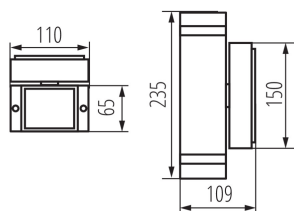

Fasádní svítidlo

Svítidla Kanlux ZEW jsou ideální pro osvětlení fasád budov různých typů a díky světelnému paprsku, který je nasměrován jak nahoru, tak dolů, vykreslují na fasádu krásné, dekorativní světelné prvky. Vysoká třída krytí IP44 znamená, že svítidlo je možné instalovat na místech, které jsou přímo vystaveny atmosférickým podmínkám.

VŠEOBECNÉ ÚDAJE:

Barva: černá

Místo montáže: k usazení na zeď

Místo použití: uvnitř i vně

Minimální vzdálenost od osvětlovaného objektu: 0,5m

Vyměnitelný světelný zdroj: ano

Zdroj světla v balení: ne

Směr svícení svítidla: nahoru a dolů

Délka [mm]: 110

Šířka [mm]: 65

Výška [mm]: 235

TECHNICKÉ ÚDAJE:

Jmenovité napětí [V]: 220-240 AC

Jmenovitá frekvence [Hz]: 50/60

Maximální výkon [W]: 2 x max 35

Třída ochrany před úrazem elektrickým proudem: I

Zdroj světla: PAR16

Patice: GU10

Rozsah okolních teplot, kterým může být výrobek vystaven [°C]: -20÷35

Svítidlo je určeno světelným zdrojům s energetickými třídami: A++,A+,A,B,C,D,E

Materiál korpusu: hliníková slitina

Materiál ochranného skla: tvrzené sklo

Typ přípojky: šroubová svorkovnice

Rozsah průměrů používaných vodičů [mm²]: 1÷2,5

Stupeň krytí IP: 44