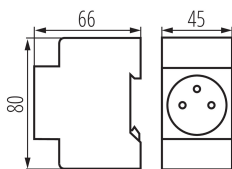

19490 KMFS-16A

Zásuvka zástrčková na lištu TH35

5 let záruky shodně s podmínkami záručního prohlášení dostupného na [internetové stránce](#)

VŠEOBECNÉ ÚDAJE:

Barva: bílá

Místo montáže: na szynę TH35

Norma: PN-EN61558-1

Délka [mm]: 45

Šířka [mm]: 66

Výška [mm]: 80

TECHNICKÉ ÚDAJE:

Jmenovité napětí [V]: 250 AC

Jmenovitý proud [A]: 16

Jmenovitá frekvence [Hz]: 50

Třída ochrany před úrazem elektrickým proudem: I

Typ uzemnění: typu E

Počet modulů: 2.5

Stupeň krytí IP: 20