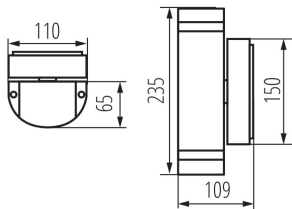

Fasádní svítidlo

Svítidla Kanlux ZEW jsou ideální pro osvětlení fasád budov různých typů a díky světelnému paprsku, který je nasměrován jak nahoru, tak dolů, vykreslují na fasádu krásné, dekorativní světelné prvky. Vysoká třída krytí IP44 znamená, že svítidlo je možné instalovat na místech, které jsou přímo vystaveny atmosférickým podmínkám.

VŠEOBECNÉ ÚDAJE:

Barva: šedá

Místo montáže: k usazení na zeď

Místo použití: uvnitř i vně

Minimální vzdálenost od osvětlovaného objektu: 0,5m

Vyměnitelný světelný zdroj: ano

Zdroj světla v balení: ne

Směr svícení svítidla: nahoru a dolů

Délka [mm]: 110

Šířka [mm]: 65

Výška [mm]: 235

TECHNICKÉ ÚDAJE:

Jmenovité napětí [V]: 220-240 AC

Jmenovitá frekvence [Hz]: 50/60

Maximální výkon [W]: 2 x max 35

Třída ochrany před úrazem elektrickým proudem: I

Zdroj světla: PAR16

Patice: GU10

Rozsah okolních teplot, kterým může být výrobek vystaven [°C]: -20÷35

Svítidlo je určeno světelným zdrojům s energetickými třídami: A++,A+,A,B,C,D,E

Materiál korpusu: hliníková slitina

Materiál ochranného skla: tvrzené sklo

Typ přípojky: šroubová svorkovnice

Rozsah průměrů používaných vodičů [mm²]: 1÷2,5

Stupeň krytí IP: 44