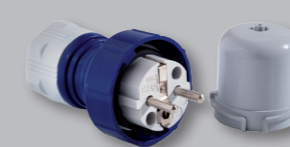

**Potřebujete
dodat zásuvkovou
skříň na míru?
Kontaktujte nás
poptavky@famatel.cz
+420 739 201 336-7**

24961 - spojka
v krytí IP44
domovní, plastová, modro-šedá
230V / 16A / 3P