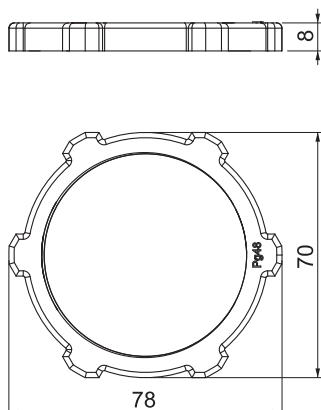

List technických údajů

Pojistná matice, závit PG

Výr. č. 2043483

Pojistná matice dle DIN 46320, se závitem PG dle DIN 40430.

Poznámka: Utahujte pojistné matice z polystyrenu jen mírně, nebezpečí popraskání napětím!

PS Polystyrol

Kmenová data

Č. výr.	2043483
Typ	116 PG48
Označení 1	Pojistná matice
Rozměr	PG48
Barva	světle šedá
Číslo RAL	7035
Materiál	Polystyren
Zkratka materiálu	PS
Nejmenší prodejní množství	25,00 kus
Hmotnost	1,18 kg/100 ks

Technické údaje

Rozměr E	78,00 mm
Rozměr L	8,00 mm
SW	70,00 mm
Druh závitu	PG
Závit	Pg 48
Jmenovitá velikost závitu - metrický/PG	48,00
Zesíleno skelnými vlákny	<input type="checkbox"/>
Bez obsahu halogenů	<input checked="" type="checkbox"/>
Nárazuvzdorný	<input checked="" type="checkbox"/>