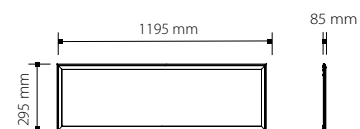

Pri mechanickom poškodení alebo pri neodbornej manipulácii nemôže byť uznaná záruka.

Instalace | Inštalácia | Installation | Instalación

MODEL	W	lm			
PN22300001	45W	3500lm	595x595x85mm	2760g	60x60cm
PN22300002	45W	3200lm	1295x295x85mm	3060g	120x30cm