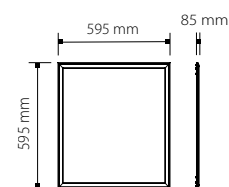

Pri mechanickom poškodení alebo pri neodbornej manipulácii nemôže byť uznaná záruka.

Instalace | Inštalácia | Installation | Instalación

MODEL	W	lm			
PN22300001	45W	3500lm	595x595x85mm	2760g	60x60cm
PN22300002	45W	3200lm	1295x295x85mm	3060g	120x30cm