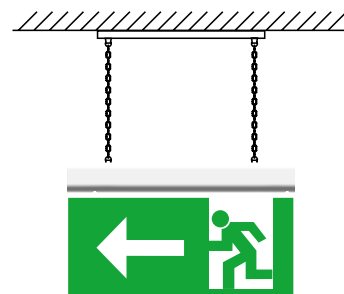

> UNIXIT **LED**

Nouzové svítidlo s LED diodami trvale svítící s krytím IP 20.

- > Vestavěný akumulátor NiCd AA600 3,6 V.
- > Použitelné na strop, stěnu i k zavěšení.
- > Průhledný praporek ve čtyřech provedeních směrů.

UX01
– PŘÍSLUŠENSTVÍ PRO INSTALACI NA STROP, Z BOKU A NA STĚNU JE SOUČÁSTÍ SVÍTIDLA

UX02
– PŘÍSLUŠENSTVÍ PRO ZAVĚŠENÍ

MONTÁŽ

UNIXIT (P+L)

UNIXIT D

230 V ~ 50 Hz

Třída I. **CE**

| Typ | EAN / katalogové číslo | Kód skl. karty | Příkon | Světelný tok (lm) v nouzovém režimu (lm) | Provoz | Doba svícení v nouzovém režimu (h) | Rozměry (mm) d × v × š | Krytí IP |
|-----------------------------|------------------------|----------------|--------|--|--------|------------------------------------|------------------------|----------|
| N UNIXIT 340 (D) | 8595583223226 | s-21778 | 3,5W | 19 | trvalé | 3 | 346 × 200 × 32 | 20 |
| N UNIXIT 340 (P+L) | 8595583209763 | s-21066 | 3,5W | 19 | trvalé | 3 | 346 × 200 × 32 | 20 |
| N UNIXIT 340 (EXIT) | 8595583240643 | s-23353 | 3,5W | 19 | trvalé | 3 | 346 × 200 × 32 | 20 |
| UX01 (držák na stěnu/strop) | 8595583209770 | s-21067 | | | | | | |
| UX02 (sada závěsu na strop) | 8595583209787 | s-21068 | | | | | | |