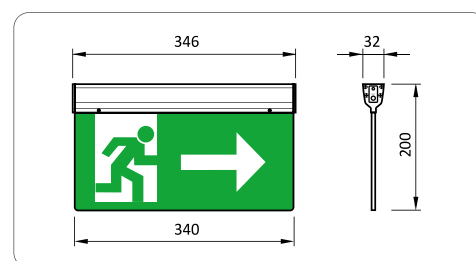

UX01
– PŘÍSLUŠENSTVÍ PRO INSTALACI NA STROP, Z BOKU A NA STĚNU JE SOUČÁSTÍ SVÍTIDLA

UX02
– PŘÍSLUŠENSTVÍ PRO ZAVĚŠENÍ

MONTÁŽ

UNIXIT (P+L)

UNIXIT D

230 V ~ 50 Hz

Třída I. **CE**

| Typ | EAN / katalogové číslo | Kód skl. karty | Příkon | Světelný tok (lm) v nouzovém režimu (lm) | Provoz | Doba svícení v nouzovém režimu (h) | Rozměry (mm) d × v × š | Krytí IP |
|-----------------------------|------------------------|----------------|--------|--|--------|------------------------------------|------------------------|----------|
| N UNIXIT 340 (D) | 8595583223226 | s-21778 | 3,5W | 19 | trvalé | 3 | 346 × 200 × 32 | 20 |
| N UNIXIT 340 (P+L) | 8595583209763 | s-21066 | 3,5W | 19 | trvalé | 3 | 346 × 200 × 32 | 20 |
| N UNIXIT 340 (EXIT) | 8595583240643 | s-23353 | 3,5W | 19 | trvalé | 3 | 346 × 200 × 32 | 20 |
| UX01 (držák na stěnu/strop) | 8595583209770 | s-21067 | | | | | | |
| UX02 (sada závěsu na strop) | 8595583209787 | s-21068 | | | | | | |