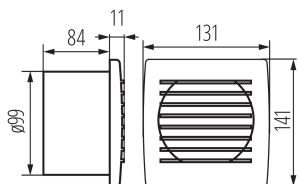

Ventilátor

VŠEOBECNÉ ÚDAJE:

Barva: stříbrná

Místo montáže: k zabudování do zdi

Místo použití: uvnitř

Délka [mm]: 140

Šířka [mm]: 101

Výška [mm]: 130

Montážní otvor [mm]: Ø100

TECHNICKÉ ÚDAJE:

Jmenovité napětí [V]: 220-240 AC

Jmenovitá frekvence [Hz]: 50

Maximální výkon [W]: 19

Třída ochrany před úrazem elektrickým proudem: II

Otáčky motoru: 2550

Typ ložiska: kuličkové

Typ přípojky: svorkovnice

Rozsah průměrů používaných vodičů [mm²]: 1

Akustický tlak [dB]: 39.5

Objem průtoku vzduchu [m³/h]: 100

Příkon motoru [W]: 19

Stupeň krytí IP: X4

Stupeň ochrany: II

DALŠÍ INFORMACE:

- produkt je dostupný pouze pro zákazníky Kanlux Česká Republika
- počet otáček: 2550/min
- objemový průtok vzdušiny 100m³/h
- hladina hluku 39,5dB (A)