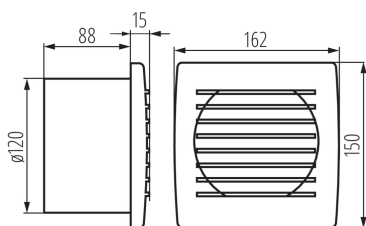

### Ventilátor

Ventilátory série Kanlux CYKLON EOL jsou k dispozici ve třech velikostech a průměrech 100, 120 a 150mm. Jsou vyrobeny z plastu v bílé barvě. Jejich výkon je 19 a 20 a 22W. Počet otáček z každé velikosti je 2550/min.

#### VŠEOBECNÉ ÚDAJE:

**Barva:** bílá

**Místo montáže:** k zabudování do zdi

**Místo použití:** uvnitř

**Délka [mm]:** 162

**Šířka [mm]:** 103

**Výška [mm]:** 150

**Montážní otvor [mm]:** Ø120

**Typ přípojky:** svorkovnice

**Rozsah průměrů používaných vodičů [mm<sup>2</sup>]:** 1

**Akustický tlak [dB]:** 38

**Objem průtoku vzduchu [m<sup>3</sup>/h]:** 150

**Příkon motoru [W]:** 20

**Stupeň krytí IP:** X4