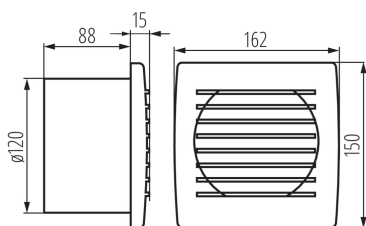

Ventilátor

Ventilátory série Kanlux CYKLON EOL jsou k dispozici ve třech velikostech a průměrech 100, 120 a 150mm. Jsou vyrobeny z plastu v bílé barvě. Jejich výkon je 19 a 20 a 22W. Počet otáček z každé velikosti je 2550/min.

VŠEOBECNÉ ÚDAJE:

Barva: bílá
Místo montáže: k zabudování do zdi
Místo použití: uvnitř
Vypínač: ano
Délka [mm]: 162
Šířka [mm]: 103
Výška [mm]: 150
Montážní otvor [mm]: Ø120
Délka kabelu [m]: 1.9

TECHNICKÉ ÚDAJE:

Jmenovité napětí [V]: 220-240 AC
Jmenovitá frekvence [Hz]: 50
Maximální výkon [W]: 20
Třída ochrany před úrazem elektrickým proudem: II
Otáčky motoru: 2550
Typ ložiska: posuvné
Typ přípojky: kabel zakončený vidlicí
Délka vodiče [m]: 1.9
Akustický tlak [dB]: 38
Objem průtoku vzduchu [m³/h]: 150
Příkon motoru [W]: 20
Stupeň krytí IP: X4
Stupeň ochrany: II