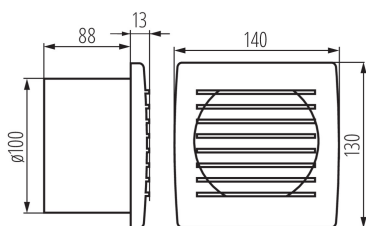

Ventilátor

Ventilátory série Kanlux CYKLON EOL jsou k dispozici ve třech velikostech a průměrech 100, 120 a 150mm. Jsou vyrobeny z plastu v bílé barvě. Jejich výkon je 19 a 20 a 22W. Počet otáček z každé velikosti je 2550/min.

VŠEOBECNÉ ÚDAJE:

Barva: bílá

Místo montáže: k zabudování do zdi

Místo použití: uvnitř

Vypínač: ano

Délka [mm]: 140

Šířka [mm]: 101

Výška [mm]: 130

Montážní otvor [mm]: Ø100

TECHNICKÉ ÚDAJE:

Jmenovité napětí [V]: 220-240 AC

Jmenovitá frekvence [Hz]: 50

Maximální výkon [W]: 19

Třída ochrany před úrazem elektrickým proudem: II

Otáčky motoru: 2550

Typ ložiska: posuvné

Typ přípojky: svorkovnice

Rozsah průměrů používaných vodičů [mm²]: 1

Akustický tlak [dB]: 38

Objem průtoku vzduchu [m³/h]: 100

Příkon motoru [W]: 19

Stupeň krytí IP: X4

Stupeň ochrany: II

DALŠÍ INFORMACE: