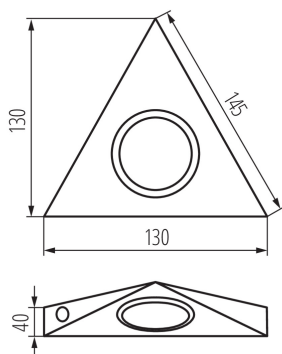

Bodové svítidlo pod nábytek

Svítidla Kanlux ZEPO jsou určena pro montáž pod skříňky na osvětlení pracovních desek v kuchyni. Dostupné jsou v oblíbených barvách: černá, bílá a stříbrná (chrom), což jim umožňuje je sladit téměř s jakýmkoliv typem interiéru. Kanlux ZEPO jsou k dispozici s vypínačem nebo bez něj (verze s vypínačem má v názvu "S"). Tato svítidla jsou kompatibilní s výměnnými světelnými zdroji se závitem G4.

VŠEOBECNÉ ÚDAJE:

Barva: matný chrom

Místo montáže: k usazení na strop

Místo použití: uvnitř

Minimální vzdálenost od osvětlovaného objektu: 0,3m

Spínač: ano

Délka [mm]: 130

Šířka [mm]: 130

Výška [mm]: 40

TECHNICKÉ ÚDAJE:

Jmenovité napětí [V]: 12 AC; 12 DC

Maximální výkon [W]: max 10

Třída ochrany před úrazem elektrickým proudem: III

Materiál difuzoru: sklo

Zdroj světla v balení: ne

Patice: G4