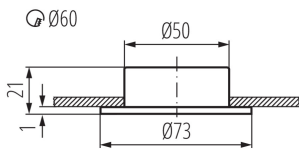

sd2050

Kanlux GAVI jsou nábytková svítidla ze skla a oceli. Nenápadné barvy jim umožňují diskrétně zapadnout do místa montáže.

VŠEOBECNÉ ÚDAJE:

Barva: bílá

Místo montáže: k zabudování do stropu

Místo použití: uvnitř

Minimální vzdálenost od osvětlovaného objektu: 0,5m

Výška [mm]: 21

Průměr [mm]: 73

Montážní otvor [mm]: Ø60

TECHNICKÉ ÚDAJE:

Jmenovité napětí [V]: 12 AC; 12 DC

Maximální výkon [W]: max 10

Třída ochrany před úrazem elektrickým proudem: III

Zdroj světla v balení: ne

Patice: G4

Rozsah okolních teplot, kterým může být výrobek vystaven [°C]: 5÷25

Materiál korpusu: ocel

Typ přípojky: volné konce kabelů

Stupeň krytí IP: 20