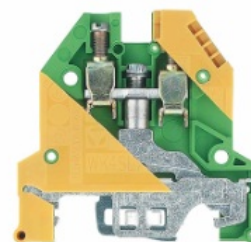

Zemní svorka WK 4 SL/U 4mm²

Objednací kód: 57.504.9055.0

Možnost funkce PEN: **Ne**

Připojitelný průřez jemného lankového vodiče bez lisovací koncovky (mm²): **0,5**

Typ elektrické přípojky 1: **šroubové připojení**

Počet míst upnutí pro každé patro: **2**

Způsob montáže: **DIN/G lišta**

Provozní teplota (°C): **-40**

Šířka/rozměr rastru (mm): **6**

Délka (mm): **51**

Barva: **Zeleno-žluté**

Příslušenství