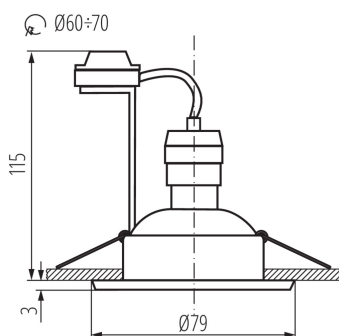

Stropní bodové svítidlo

Kanlux TESON jsou jednoduché očka, které rozjasňují každou místnost. Sami si vybereme zdroj světla a také verzi svítidla - nastavitelné nebo pevné.

VŠEOBECNÉ ÚDAJE:

Barva: hliník

Povinnost používání samostínících lamp: ano

Místo montáže: k zabudování do stropu

Místo použití: uvnitř

Minimální vzdálenost od osvětlovaného objektu: 0,5m

Vyměnitelný světelný zdroj: ano

Výrobek není určen pro montáž na normálně hořlavém povrchu: >35W

Výrobek není určen k pokrytí termoizolačním materiálem: ano

Zdroj světla v balení: ne

Výška [mm]: 24

Průměr [mm]: 79

Montážní otvor [mm]: Ø60-70

TECHNICKÉ ÚDAJE:

Jmenovité napětí [V]: 220-240 AC

Jmenovitá frekvence [Hz]: 50/60

Materiál korpusu: hliníková slitina

Typ přípojky: šroubová svorkovnice

Rozsah průměrů používaných vodičů [mm²]: 0,75÷2,5

Regulace úhlu svítidla: chybějící

Stupeň krytí IP: 20

Stropní bodové svítidlo