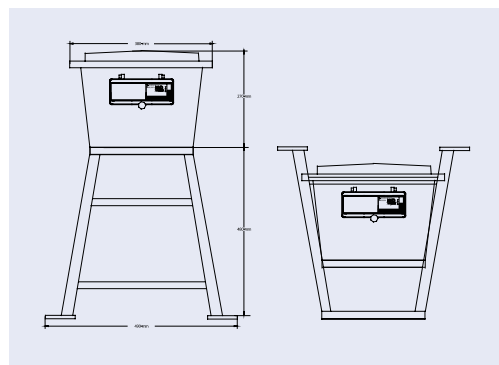

Série PICOLLO

Specifikace skříně	Příklady možných sestav			
<ul style="list-style-type: none"> • Rozměry: 490x750 mm • Složený: 490x480 mm • Materiál: polyetylén • Krytí: IP44 • Barva: černá, červená <p><i>Uvedené sestavy jsou příklady nejčastěji používaných typů.</i></p> <p><i>Dle Vaší potřeby Vám dodáme sestavu přizpůsobenou vašim požadavkům.</i></p>				
Průmyslové zásuvky	1x5/16A + 1x5/32A			
Zásuvky 230 V/16 A	3			
Proudový chránič	1xFI 4/40/0,03A			
Jištění	3x1/16A 1x3/16A 1x3/32A			
Připojení	Přívodka 5/32A			
Obj. č.	HP 311/FI/P			

<ul style="list-style-type: none"> • Rozměry: 490x750 mm • Složený: 490x480 mm • Materiál: polyetylén • Krytí: IP44 • Barva: černá, červená <p><i>Uvedené sestavy jsou příklady nejčastěji používaných typů.</i></p> <p><i>Dle Vaší potřeby Vám dodáme sestavu přizpůsobenou vašim požadavkům.</i></p>				
Průmyslové zásuvky	2x5/32A			
Zásuvky 230 V/16 A	3			
Proudový chránič	1x4/40/0,03A			
Jištění	3x1/16A 2x3/32A			
Připojení	Přívodka 5/32A			
Obj. č.	HP 302/FI/P			