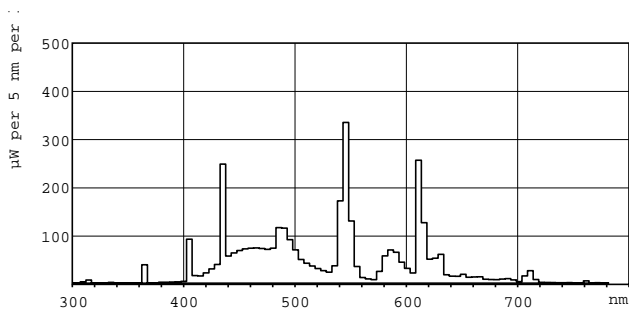

Rozměrové výkresy

Product	D (max)	A (max)	B (max)	B (min)	C (max)
MASTER TL-D 90 De Luxe 18W/965 SLV/10	28 mm	589.8 mm	596.9 mm	594.5 mm	604 mm

TL-D De Luxe 18W/965

Fotometrické údaje

Barva světla typu TL-D de Luxe /965