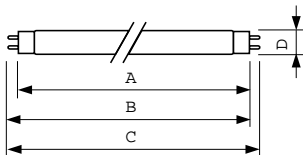

Rozměrové výkresy

Product	D (max)	A (max)	B (max)	B (min)	C (max)
MASTER TL-D 90 De Luxe 18W/965 SLV/10	28 mm	589.8 mm	596.9 mm	594.5 mm	604 mm

TL-D De Luxe 18W/965

Fotometrické údaje

Barva světla typu TL-D de Luxe /965