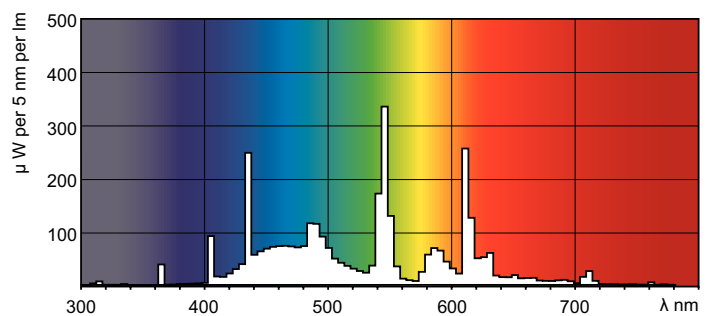

Rozměrové výkresy

Product	D (max)	A (max)	B (max)	B (min)	C (max)
MASTER TL-D 90 De Luxe 18W/965 SLV/10	28 mm	589.8 mm	596.9 mm	594.5 mm	604 mm

TL-D De Luxe 18W/965

Fotometrické údaje

Barva světla typu TL-D de Luxe /965

Barva světla typu TL-D de Luxe /965

MASTER TL-D 90 De Luxe

Životnost