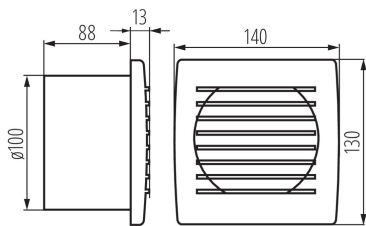

Ventilátor

Ventilátory série Kanlux CYKLON EOL jsou k dispozici ve třech velikostech a průměrech 100, 120 a 150mm. Jsou vyrobeny z plastu v bílé barvě. Jejich výkon je 19 a 20 a 22W. Počet otáček z každé velikosti je 2550/min.

VŠEOBECNÉ ÚDAJE:

Barva: bílá

Místo montáže: k zabudování do zdi

Místo použití: uvnitř

Vypínač: ano

Délka [mm]: 140

Šířka [mm]: 101

Výška [mm]: 130

Montážní otvor [mm]: Ø100

Délka kabelu [m]: 1.9

TECHNICKÉ ÚDAJE:

Jmenovité napětí [V]: 220-240 AC

Jmenovitá frekvence [Hz]: 50

Maximální výkon [W]: 19

Třída ochrany před úrazem elektrickým proudem: II

Otáčky motoru: 2550

Typ ložiska: posuvné

Typ přípojky: kabel zakončený vidlicí

Délka vodiče [m]: 1.9

Akustický tlak [dB]: 38

Objem průtoku vzduchu [m³/h]: 100

Příkon motoru [W]: 19

Stupeň krytí IP: X4

Stupeň ochrany: II