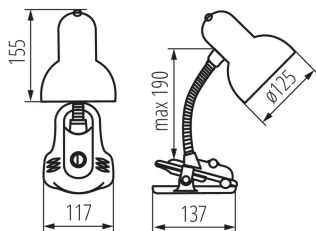

Kancelářská stolní lampička

Kanlux SUZI je jednoduchá stolní lampička. K dispozici je několik stejných barevných provedení. Kanlux SUZI má nastavitelné rameno a klip, díky kterému můžeme lampu připevnit k okraji stolu nebo na polici.

VŠEOBECNÉ ÚDAJE:

Barva: modrá

Místo montáže: na zemi

Místo použití: uvnitř

Minimální vzdálenost od osvětlovaného objektu: 0,2m

Spínač: ano

Délka [mm]: 117

Šířka [mm]: 137

Výška MAX [mm]: 190

Délka kabelu [m]: 1.5

TECHNICKÉ ÚDAJE:

Jmenovité napětí [V]: 220-240 AC

Jmenovitá frekvence [Hz]: 50

Maximální výkon [W]: max 10W LED

Třída ochrany před úrazem elektrickým proudem: II

Materiál difuzoru: ocel

Zdroj světla v balení: ne

Patice: E27

Materiál korpusu: plast

Typ přípojky: kabel zakončený vidlicí

Svítilno pohyblivé v horizontálním rozsahu [°]: 360

Svítilno pohyblivé ve vertikální rozsahu [°]: 360

Stupeň krytí IP: 20

DALŠÍ INFORMACE:

- ohebné rameno
- připevnění pomocí klipsu